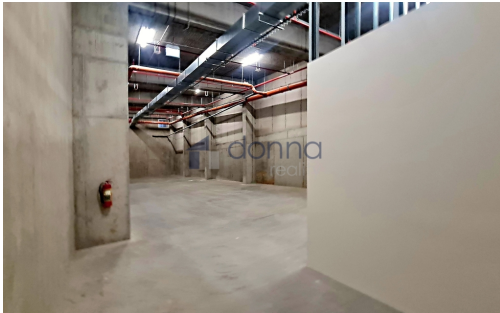

Vyřizuje

Oksana Turri

Tel.: 603 392 747

GSM: 603 392 747

E-mail:

turri@donnareality.cz

Plocha kanceláří: 260 m²

Stav objektu: novostavba

Umístění objektu: centrum obce

Druh objektu: skeletová

Druh prostor: Skladovací

Energetická náročnost: G - Mimořádně
nehospodárná

POPIS NEMOVITOSTI: Nabízíme k pronájmu skladovací prostory bývalých skladů Českých drah o rozloze 260 m². Sklady se nacházejí ve -2.NP moderní budovy Churchill v garážích s možností vjezdu vozidel o maximální výšce 2 metry. Budova je vybavena veškerými službami, jako recepce s ostrahou, kamerový systém a systém vstupních čipových karet. Objekt střežen v režimu 24/7. V okolí najdete veškerou občanskou vybavenost, lokalita má výborné dopravní spojení, nedaleko stanice metra Hlavní nádraží.