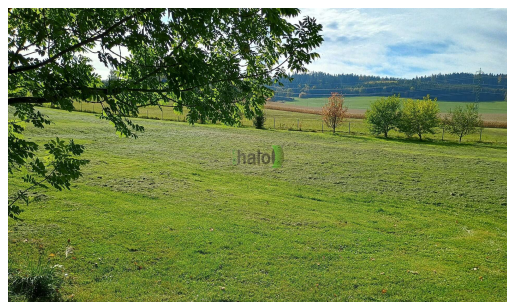

Stavební parcela Český Krumlov - Zahrádka

Český Krumlov

3 000 Kč
za m²

Vyřizuje

Lochman - Hamberger

Tel.: 777 910 186

GSM: 777 910 185

E-mail:

info@haloreality.cz

Celková plocha: 3 000 m²

Inženýrské sítě: vodovod; elektřina

Umístění objektu: okraj obce

Druh pozemku: pro bydlení

Charakter okolní zástavby: venkovská

Komunikace: neupravená

POPIS NEMOVITOSTI: Prodej exklusivní stavební parcely v Českém Krumlově - v lokalitě Zahrádka. Místo skýtající absolutní soukromí s nevšedním výhledem do okolní přírody s masívem Kletě v pozadí, možnost exklusivního bydlení mimo hlavní komunikaci v neporušeném přírodním prostředí. Místo je vzdáleno pouhých 5 km od Českého Krumlova. Obdélníková zatravněná a udržovaná parcela se prodává vcelku více jak 5000 m², případně lze oddělit pouze část o velikosti více jak 3000 m². Přístup k parcele od asfaltové obecní komunikace bude smluvně zajištěn, vodovod je obecní, odpad možno řešit čističkou, elektřina v kapličky poblíž hranice pozemku. Koupí tohoto pozemku získáte rozlehlou parcelu pro Váš dům bez přímých sousedů v krásné neporušené krajině téměř na okraji Českého Krumlova. Případně pozemek vhodný i jako investice!