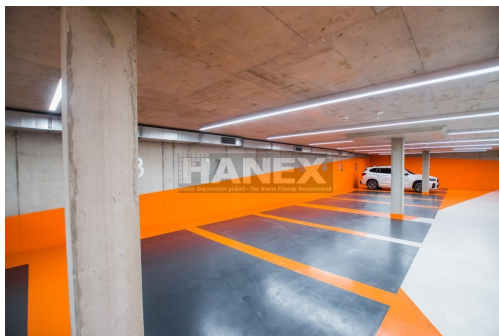

Garážové stání v samém centru Prahy, Praha 1 - Ostrovní

Ostrovní, Praha 1, Praha

7 000 Kč

za měsíc

+ provize

Vyřizuje

Frank Hanečák

Tel.: 224 217 648

GSM: +420 724 250 850

E-mail: jana@hanex.cz

Počet podlaží v domě:

Stav objektu:

novostavba

Druh objektu:

smíšená

Energetická náročnost:

C - Úsporná

POPIS NEMOVITOSTI: Nabízíme k pronájmu garážové stání v samém centru Prahy 1 - kousek od Národní třídy. Garážové stání je přístupné přímo z ulice, nachází se v suterénu novostavby rezidenční budovy v Ostrovní ulici, vjezd na dálkové ovládání.

Cena 7.000,- Kč/měs./stání včetně poplatků.

Provize 1 měsíc.

Bezpečnostní záloha 1 měsíc.

Volné od 1.7.2026.