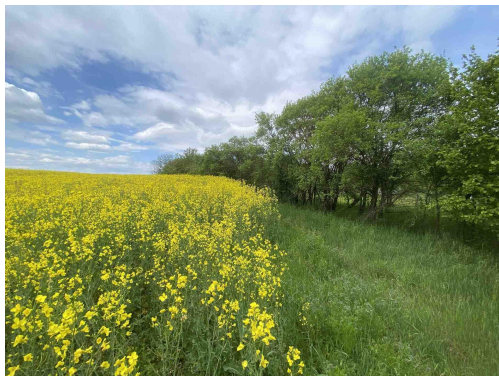

Prodej pozemku Řendějov

Řendějov

199 000 Kč

za nemovitost

Prodávající si vyhrazuje právo vybrat kupujícího na základě jím zvolených kritérií.

Vyřizuje

Petra Chmelařová

Tel.: 380 405 390

GSM: +420 725 953 609

E-mail:

chmelarova@fondrealit.cz

Celková plocha: 1 750 m²

Druh pozemku: ostatní

POPIS NEMOVITOSTI: Nabízíme k prodeji pozemek o výměře 1 750 m² v malé vesnici Jiřice, části obce Řendějov v okrese Kutná Hora ve Středočeském kraji. Obec leží asi tři kilometry severně od Zruče nad Sázavou. Pozemek je dle katastru nemovitostí veden jako orná půda a dle územního plánu se část pozemku nachází v ploše pro bydlení a část v ploše zemědělské. Řendějovem prochází zelená turistická stezka. V blízkosti obce se nachází dřevěná rozhledna Babka, ze které se naskýtá výhled na blízké i vzdálenější okolí. V obci najdete základní občanskou vybavenost, ostatní vybavenost naleznete v nedaleko vzdáleném městě Zruč nad Sázavou. Řendějov je také názvem katastrálního území. V případě zájmu nás neváhejte kontaktovat.