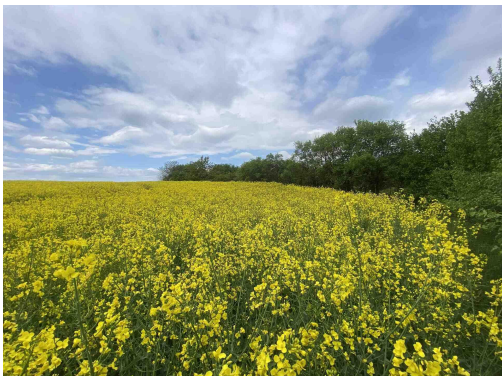

Prodej pozemku Řendějov

Řendějov

199 000 Kč

za nemovitost

Prodávající si vyhrazuje právo vybrat kupujícího na základě jím zvolených kritérií.

Vyřizuje

Petra Chmelařová

Tel.: 380 405 390

GSM: +420 725 953 609

E-mail:

chmelarova@fondrealit.cz

Celková plocha: 1 750 m²

Druh pozemku: ostatní

POPIS NEMOVITOSTI: Nabízíme k prodeji pozemek o výměře 1 750 m² v malé vesnici Jiřice, části obce Řendějov v okrese Kutná Hora ve Středočeském kraji. Obec leží asi tři kilometry severně od Zruče nad Sázavou. Pozemek je dle katastru nemovitostí veden jako orná půda a dle územního plánu se část pozemku nachází v ploše pro bydlení a část v ploše zemědělské. Řendějovem prochází zelená turistická stezka. V blízkosti obce se nachází dřevěná rozhledna Babka, ze které se naskýtá výhled na blízké i vzdálenější okolí. V obci najdete základní občanskou vybavenost, ostatní vybavenost naleznete v nedaleko vzdáleném městě Zruč nad Sázavou. Řendějov je také názvem katastrálního území. V případě zájmu nás neváhejte kontaktovat.