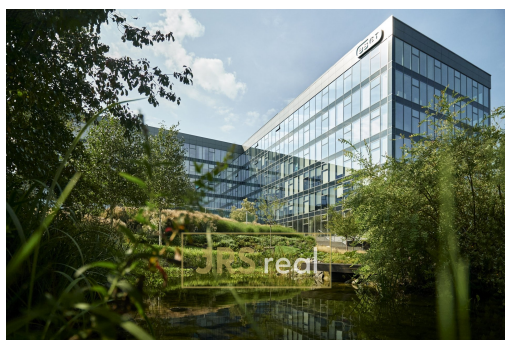

Pronájem kanceláře, až 414 m² - Brno-Bohunice Campus Science Park

62500, Brno-Bohunice, Brno

Neuvedeno
za m²/měsíc

info v RK

Vyřizuje

Jiří Šmach, MRE

Tel.: 608 940 651

GSM: +420 608 940 651

E-mail:

jiri.smach@jrsreal.cz

Plocha kanceláří:	414 m²
Stav objektu:	velmi dobrý
Doprava:	dálnice; silnice; MHD; autobus
Elektřina:	Elektro - 230 V
Telekomunikace:	Telefon; Internet
Odpad:	Kanalizace

Druh objektu:	smíšená
Druh prostor:	Kanceláře
Komunikace:	asfaltová
Voda:	Vodovod
Plyn:	Plynovod
Ostatní rozvody:	Satelit; Kabelová televize; Kabelové rozvody; Ostatní rozvody

Energetická náročnost:	G - Mimořádně nehospodárná

POPIS NEMOVITOSTI: Nabízíme k pronájmu moderní pracovní prostor vhodný pro kancelářské využití v brněnském Campus Science Parku.

Objekt o rozloze 414 m² se nachází v 1. NP budovy D/E. Jedná se o otevřený prostor (tzv. openspace), který nabízí možnost rozčlenění na různé velké kanceláře a místnosti podle potřeb nájemce. Prostředí je prosvětleno velkými