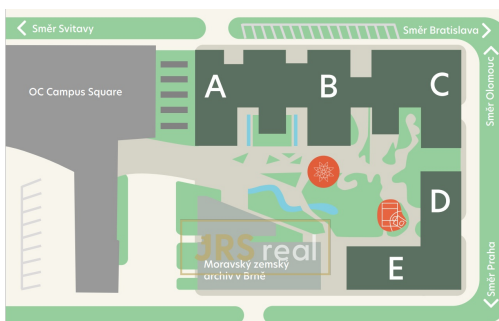

Pronájem kanceláře, až 414 m² - Brno-Bohunice Campus Science Park

62500, Brno-Bohunice, Brno

Neuvedeno
za m²/měsíc

info v RK

Vyřizuje

Jiří Šmach, MRE

Tel.: 608 940 651

GSM: +420 608 940 651

E-mail:

jiri.smach@jrsreal.cz

Plocha kanceláří:	414 m²
Stav objektu:	velmi dobrý
Doprava:	dálnice; silnice; MHD; autobus
Elektřina:	Elektro - 230 V
Telekomunikace:	Telefon; Internet
Odpad:	Kanalizace

Druh objektu:	smíšená
Druh prostor:	Kanceláře
Komunikace:	asfaltová
Voda:	Vodovod
Plyn:	Plynovod
Ostatní rozvody:	Satelit; Kabelová televize; Kabelové rozvody; Ostatní rozvody

Energetická náročnost:	G - Mimořádně nehospodárná

POPIS NEMOVITOSTI: Nabízíme k pronájmu moderní pracovní prostor vhodný pro kancelářské využití v brněnském Campus Science Parku.

Objekt o rozloze 414 m² se nachází v 1. NP budovy D/E. Jedná se o otevřený prostor (tzv. openspace), který nabízí možnost rozčlenění na různé velké kanceláře a místnosti podle potřeb nájemce. Prostředí je prosvětleno velkými