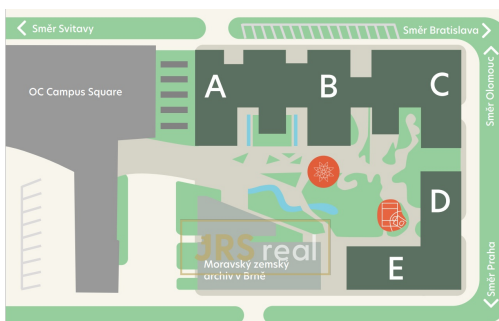

Pronájem kanceláře, až 553 m² - Brno-Bohunice Campus Science Park

62500, Brno-Bohunice, Brno

Neuvedeno
za m²/měsíc

info v RK

Vyřizuje

Jiří Šmach, MRE

Tel.: 608 940 651

GSM: +420 608 940 651

E-mail:

jiri.smach@jrsreal.cz

Plocha kanceláří: 553 m²

Stav objektu: velmi dobrý

Doprava: dálnice; silnice; MHD;
autobus

Elektřina: Elektro - 230 V

Telekomunikace: Telefon; Internet

Odpad: Kanalizace

Energetická náročnost: G - Mimořádně
nehospodárná

Druh objektu: smíšená

Druh prostor: Kanceláře

Komunikace: asfaltová

Voda: Vodovod

Plyn: Plynovod

Ostatní rozvody: Satelit; Kabelová televize;
Kabelové rozvody;
Ostatní rozvody

POPIS NEMOVITOSTI: Nabízíme k pronájmu moderní pracovní prostor vhodný pro kancelářské využití v brněnském Campus Science Parku.

Objekt o rozloze 553 m² se nachází v 1. NP budovy D/E. Jedná se o otevřený prostor (tzv. openspace), který nabízí možnost rozčlenění na různé velké kanceláře a místnosti podle potřeb nájemce. Prostedí je prosvětleno velkými