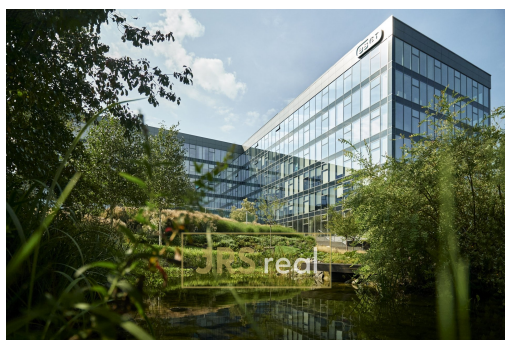

Pronájem kanceláře, až 553 m² - Brno-Bohunice Campus Science Park

62500, Brno-Bohunice, Brno

Neuvedeno

za m²/měsíc

info v RK

Vyřizuje

Jiří Šmach, MRE

Tel.: 608 940 651

GSM: +420 608 940 651

E-mail:

jiri.smach@jrsreal.cz

Plocha kanceláří:	553 m²
Stav objektu:	velmi dobrý
Doprava:	dálnice; silnice; MHD; autobus
Elektrina:	Elektro - 230 V
Telekomunikace:	Telefon; Internet
Odpad:	Kanalizace

Druh objektu:	smíšená
Druh prostor:	Kanceláře
Komunikace:	asfaltová
Voda:	Vodovod
Plyn:	Plynovod
Ostatní rozvody:	Satelit; Kabelová televize; Kabelové rozvody; Ostatní rozvody

Energetická náročnost:	G - Mimořádně nehospodárná

POPIS NEMOVITOSTI: Nabízíme k pronájmu moderní pracovní prostor vhodný pro kancelářské využití v brněnském Campus Science Parku.

Objekt o rozloze 553 m² se nachází v 1. NP budovy D/E. Jedná se o otevřený prostor (tzv. openspace), který nabízí možnost rozčlenění na různé velké kanceláře a místnosti podle potřeb nájemce. Prostedí je prosvětleno velkými