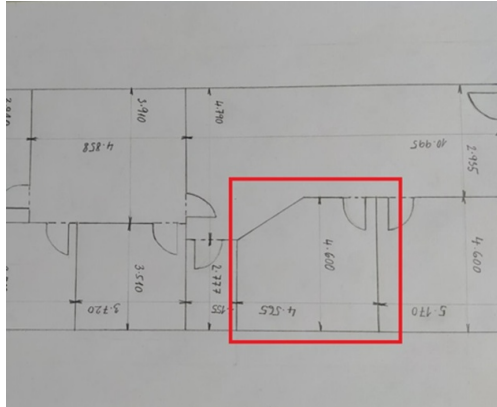

Pronájem, Kanceláře 21 m² - Praha - Hloubětín

U Elektry, 19800, Praha 9, Praha

3 570 Kč

za měsíc

cena je bez DPH a bez poplatků (181,-Kč/m2), bez DPH, bez poplatků

Vyřizuje

Josef Pinkava

Tel.: 226 222 222

GSM: +420 737 203 976

E-mail:

pronajem@central-group.cz

Plocha kanceláří:	21 m²
Stav objektu:	dobrý
Energetická náročnost:	G - Mimořádně nevhospodárná

Druh objektu:	smíšená
Druh prostor:	Kanceláře

POPIS NEMOVITOSTI: Komerční prostory k pronájmu v Areálu Tesla Hloubětín II. Levná kancelář o velikosti 21m² v 2. NP.

Areál Tesla Hloubětín II. aktuálně nabízí několik volných kancelářských prostor od 17 do 69m². Nájem garantujeme do 31.12.2028.

Díky pronájmu přímo od majitele získává nájemce ty nejvýhodnější podmínky, neplatí žádnou provizi a uzavření nájemní smlouvy může být velmi rychlé.

Hlavní výhody areálu

- Výborná dostupnost MHD
- Přímé napojení na Pražský okruh a dálnice
- Vrátnice
- 24 hodinová ostraha
- Flexibilní uspořádání prostor