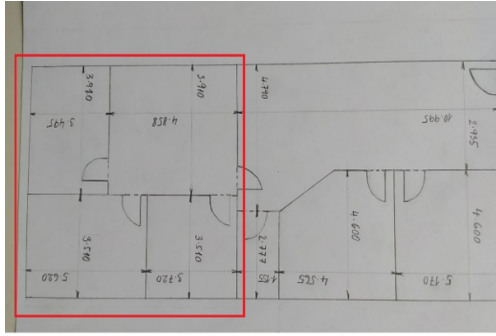

Pronájem, Kanceláře 69,3 m² - Praha - Hloubětín

U Elektry, 19800, Praha 9, Praha

11 781 Kč

za měsíc

cena je bez DPH a bez poplatků (181,-Kč/m²), bez DPH, bez poplatků

Vyřizuje

Josef Pinkava

Tel.: 226 222 222

GSM: +420 737 203 976

E-mail:

pronajem@central-group.cz

Plocha kanceláří: 69 m²

Stav objektu: dobrý

Energetická náročnost: G - Mimořádně nehospodárná

Druh objektu: smíšená

Druh prostor: Kanceláře

POPIS NEMOVITOSTI: Komerční prostory k pronájmu v Areálu Tesla Hloubětín II.

Levná kancelář o velikosti 69,3 m² v 3. NP.

Areál Tesla Hloubětín II. aktuálně nabízí několik volných kancelářských prostor od 17 do 69m².

Nájem garantujeme do 31.12.2028.

Díky pronájmu přímo od majitele získává nájemce ty nejvýhodnější podmínky, neplatí žádnou provizi a uzavření nájemní smlouvy může být velmi rychlé.

Hlavní výhody areálu

- Výborná dostupnost MHD
- Přímé napojení na Pražský okruh a dálnice
- Vrátnice
- 24 hodinová ostraha
- Flexibilní uspořádání prostor