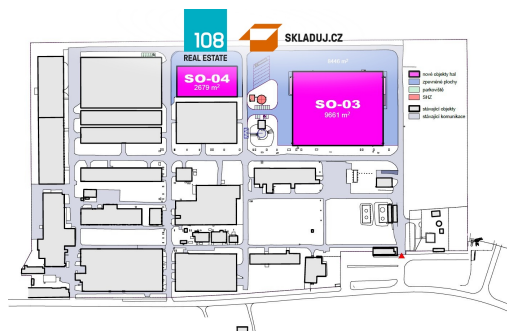

Industrial park Zvěřínek, pronájem skladových prostor

Nymburská, 28913, Zvěřínek

Neuvedeno

za m²/měsíc

dohodou, na vyžádání

Vyřizuje

Eva Nováková

Tel.: +420 222 211 464

GSM: +420 774 881 774

E-mail:

skladuj@skladuj.cz

Celková plocha:	2679 m²
Druh objektu:	skeletová
Účel budovy:	Sklad
Energetická náročnost:	G - Mimořádně nehospodárná

Počet podlaží:	1
Stav objektu:	velmi dobrý
Ostatní:	Parkoviště

POPIS NEMOVITOSTI: Na základě přímého pověření majitele (neplatíte provizi) vám nabízíme pronájem skladových nebo výrobních prostor nedaleko Kolína.

Skldy se nacházejí ve střeženém a zasítovaném průmyslovém areálu, kde je dostatek parkovacích míst. Zpevněná asfaltová komunikace umožňuje vjezd kamionů. Průmyslový areál má velmi výhodnou polohu - nedaleko sídlí automobilky jako ŠKODA AUTO a TPCA Kolín.

Areál se nachází u hlavních tahů na Prahu z Hradce Králové, Liberce a Mladé Boleslavi.

Přimo u vjezdu do areálu je zastávka autobusu.

V areálu je jídelna pro zaměstnance i návštěvníky areálu.