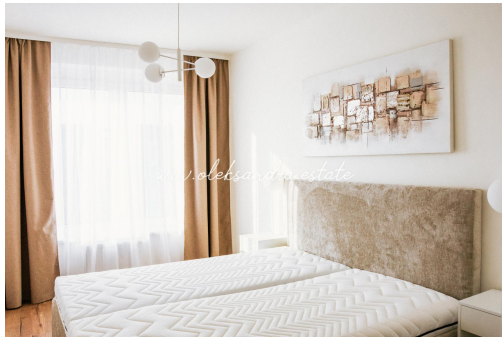

Pronájem bytu 2+kk, 52 m² + balkon

Střídavá, 19000, Praha 9, Praha

27 000 Kč

za měsíc

+ 8000 Kč poplatky vč.
elektriny + provize RK

Vyřizuje

Oleksandra Šarnova

Tel.: +420 777350199

GSM: +420 777350199

E-mail:

sharnova@email.cz

Dispozice bytu:	2+kk	Podlaží v domě:	3
Počet podlaží v domě:	7	Celková podlahová plocha:	55 m²
Druh objektu:	skeletová	Stav objektu:	novostavba
Vlastnictví:	osobní	Balkón:	3 m²
Umístění objektu:	centrum obce	Doprava:	MHD
Topení:	Ústřední - elektrické	Energetická náročnost:	B - Velmi úsporná

POPIS NEMOVITOSTI: Nabízíme k dlouhodobému pronájmu moderně a stylově vybavený apartmán o dispozici 2+kk+balkón+parkovacího stání v novém projektu Kolbenova park od CPI.

Jedná se kompletně zařízený byt. Nábytek na míru nabízí dostatek úložného prostoru. V bytě je velký a chytře řešený kuchyňský kout vybaven lednicí, myčkou, troubou, indukční deskou a digestoří. Další část bytu tvoří obývací prostor s rozkládací pohovkou, odkladacím stolem a stolem pod TV. Ložnice je zařízená velkou postelí s úložným prostorem a velkou šatní skříní. Celkově je byt velice moderně zařízený kvalitním nábytkem. V bytě je také velká komora s pračkou. V bytě je rekuperace vzduchu, která zajistí zdravý vzduch bez zbytečného plýtvání energií a tepelněizolační trojskla se postarají o tepelný i hlukový komfort bydlení.

Součástí pronájmu je parkovacího stání v podzemní garáži.

Tramvajová zastávka Špitálská je přímo před domem a stanice metra Vysočanská jen o kousek dál. Z Kolbenova parku jste kdekoli v centru Prahy pohodlně už za 15 minut.

Vedle je OC Fenix a Galerie Harfa, vyhledávaná cyklostezka nebo rozsáhlý Park Podviní s lanovým centrem a dětskými hřišti.