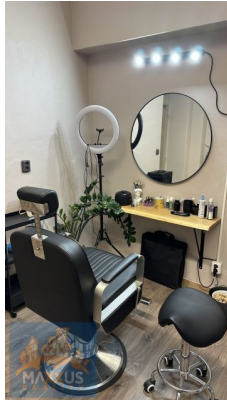

Podnájem křesla na úpravu obočí, ul. Zborovská, Praha 5 - Smíchov

Zborovská, 15000, Praha 5, Praha

5 000 Kč

za měsíc

+ poplatky 1.000,- Kč +
kauce + provize RK

Vyřizuje

Karel Štaubert

Tel.: 774 489 048

GSM: 608332333

E-mail:

staubert@maxxus.cz

Plocha kanceláří: 1 m²

Stav objektu: velmi dobrý

Umístění objektu: centrum obce

Voda: Vodovod

Odpad: Kanalizace

Druh objektu: cihlová

Druh prostor: Obchodní

Elektřina: Elektro - 230 V

Topení: Ústřední - dálkové

Energetická náročnost: G - Mimořádně
nehospodárná

POPIS NEMOVITOSTI: Nabízíme k pronájmu 1 křeslo na úpravu obočí, které je součástí kadeřnictví v centru Smíchova. Místnost je světlá, moderně zařízená a připravena k okamžitému využití, je vhodná pro profesionály s vlastní klientelou. Pronájem možný dlouhodobě i krátkodobě. K dispozici je plně vybavená kuchyňka, WC pro personál a zvláště pro klienty. Skvělá lokalita Praha 5 - Smíchov s velmi dobrou dopravní dostupností. V blízkém okolí se nachází kompletní infrastruktura. K nastěhování ihned. Nájem: 5.000,- Kč Poplatky vč. energií: 1.000,- Kč Kauce: 6.000,- Kč Provize: 5.000,- Kč + 21% DPH