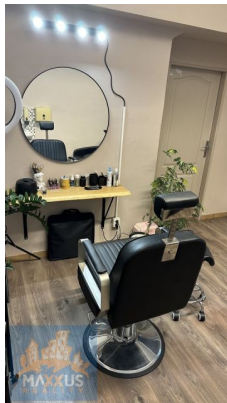

Podnájem křesla na úpravu obočí, ul. Zborovská, Praha 5 - Smíchov

Zborovská, 15000, Praha 5, Praha

5 000 Kč

za měsíc

+ poplatky 1.000,- Kč +
kauce + provize RK

Vyřizuje

Karel Štaubert

Tel.: 774 489 048

GSM: 608332333

E-mail:

staubert@maxxus.cz

Plocha kanceláří: 1 m²

Stav objektu: velmi dobrý

Umístění objektu: centrum obce

Voda: Vodovod

Odpad: Kanalizace

Druh objektu: cihlová

Druh prostor: Obchodní

Elektřina: Elektro - 230 V

Topení: Ústřední - dálkové

Energetická náročnost: G - Mimořádně
nehospodárná

POPIS NEMOVITOSTI: Nabízíme k pronájmu 1 křeslo na úpravu obočí, které je součástí kadeřnictví v centru Smíchova. Místnost je světlá, moderně zařízená a připravena k okamžitému využití, je vhodná pro profesionály s vlastní klientelou. Pronájem možný dlouhodobě i krátkodobě. K dispozici je plně vybavená kuchyňka, WC pro personál a zvláště pro klienty. Skvělá lokalita Praha 5 - Smíchov s velmi dobrou dopravní dostupností. V blízkém okolí se nachází kompletní infrastruktura. K nastěhování ihned. Nájem: 5.000,- Kč Poplatky vč. energií: 1.000,- Kč Kauce: 6.000,- Kč Provize: 5.000,- Kč + 21% DPH