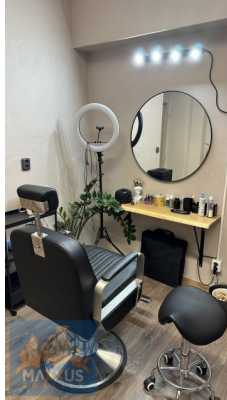

Podnájem křesla na úpravu obočí, ul. Zborovská, Praha 5 - Smíchov

Zborovská, 15000, Praha 5, Praha

5 000 Kč

za měsíc

+ poplatky 1.000,- Kč +
kauce + provize RK

Vyřizuje

Karel Štaubert

Tel.: 774 489 048

GSM: 608332333

E-mail:

staubert@maxxus.cz

Plocha kanceláří: 1 m²

Stav objektu: velmi dobrý

Umístění objektu: centrum obce

Voda: Vodovod

Odpad: Kanalizace

Druh objektu: cihlová

Druh prostor: Jiné

Elektřina: Elektro - 230 V

Topení: Ústřední - dálkové

Energetická náročnost: G - Mimořádně
nehospodárná

POPIS NEMOVITOSTI: Nabízíme k pronájmu 1 křeslo na úpravu obočí, které je součástí kadeřnictví v centru Smíchova. Místnost je světlá, moderně zařízená a připravena k okamžitému využití, je vhodná pro profesionály s vlastní klientelou. Pronájem možný dlouhodobě i krátkodobě. K dispozici je plně vybavená kuchyňka, WC pro personál a zvláště pro klienty. Skvělá lokalita Praha 5 - Smíchov s velmi dobrou dopravní dostupností. V blízkém okolí se nachází kompletní infrastruktura. K nastěhování ihned. Nájem: 5.000,- Kč Poplatky vč. energií: 1.000,- Kč Kauce: 6.000,- Kč Provize: 5.000,- Kč + 21% DPH