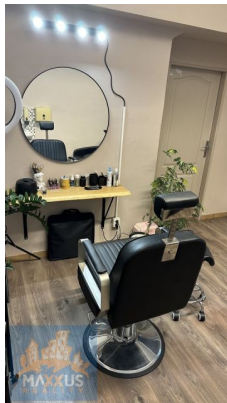

Podnájem křesla na úpravu obočí, ul. Zborovská, Praha 5 - Smíchov

Zborovská, 15000, Praha 5, Praha

5 000 Kč

za měsíc

+ poplatky 1.000,- Kč +
kauce + provize RK

Vyřizuje

Karel Štaubert

Tel.: 774 489 048

GSM: 608332333

E-mail:

staubert@maxxus.cz

Plocha kanceláří: 1 m²

Stav objektu: velmi dobrý

Umístění objektu: centrum obce

Voda: Vodovod

Odpad: Kanalizace

Druh objektu: cihlová

Druh prostor: Jiné

Elektřina: Elektro - 230 V

Topení: Ústřední - dálkové

Energetická náročnost: G - Mimořádně
nehospodárná

POPIS NEMOVITOSTI: Nabízíme k pronájmu 1 křeslo na úpravu obočí, které je součástí kadeřnictví v centru Smíchova. Místnost je světlá, moderně zařízená a připravena k okamžitému využití, je vhodná pro profesionály s vlastní klientelou. Pronájem možný dlouhodobě i krátkodobě. K dispozici je plně vybavená kuchyňka, WC pro personál a zvláště pro klienty. Skvělá lokalita Praha 5 - Smíchov s velmi dobrou dopravní dostupností. V blízkém okolí se nachází kompletní infrastruktura. K nastěhování ihned. Nájem: 5.000,- Kč Poplatky vč. energií: 1.000,- Kč Kauce: 6.000,- Kč Provize: 5.000,- Kč + 21% DPH