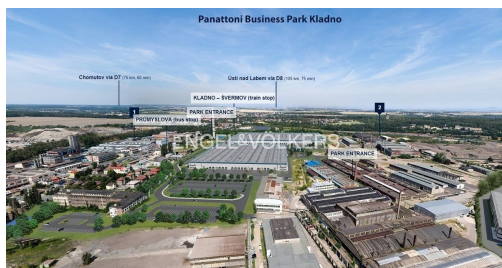

Pronájem sklady, 88 484 m² - Kladno

Průmyslová, Kladno

Neuvedeno
za měsíc

info v RK

Vyřizuje

Blanka Randová

Tel.: +420 233 091 011

GSM: +420 603 890 569

E-mail:

blanka.randova@engelvoelkers.com

Celková plocha:	88484 m²	Počet podlaží:	1
Druh objektu:	montovaná	Stav objektu:	projekt
Účel budovy:	Sklad	Ostatní:	Parkoviště
Energetická náročnost:	G - Mimořádně nehospodárná		

POPIS NEMOVITOSTI: Nově nabízíme krásný moderní multifunkční skladový areál v Kladně. Výborná lokalita v blízkosti dálnic D6 a D7, které spojují Prahu se západními a severními Čechami. Skvělá příležitost pro firmy vyžadující přímé spojení mezi Prahou a Německem. Tyto nízkoenergetické prostory jsou vhodné pro logistické a skladové účely s možností administrativního zázemí.

Snadná dostupnost vlakem a autobusem. Velkou výhodou je, že projekt je ve výstavbě, což umožňuje klientům maximální prostor pro individuální úpravy. Termín dokončení 12 měsíců od podpisu smlouvy. Více informací u makléřky.