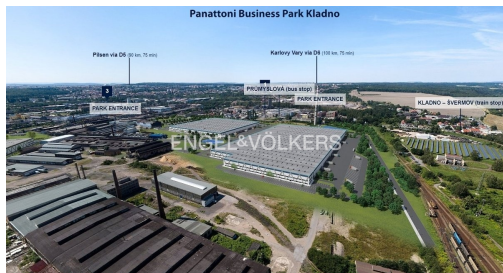

Pronájem sklady, 88 484 m² - Kladno

Průmyslová, Kladno

Neuvedeno
za měsíc

info v RK

Vyřizuje

Blanka Randová

Tel.: +420 233 091 011

GSM: +420 603 890 569

E-mail:

blanka.randova@engelvoelkers.com

Celková plocha:	88484 m²	Počet podlaží:	1
Druh objektu:	montovaná	Stav objektu:	projekt
Účel budovy:	Sklad	Ostatní:	Parkoviště
Energetická náročnost:	G - Mimořádně nehospodárná		

POPIS NEMOVITOSTI: Nově nabízíme krásný moderní multifunkční skladový areál v Kladně. Výborná lokalita v blízkosti dálnic D6 a D7, které spojují Prahu se západními a severními Čechami. Skvělá příležitost pro firmy vyžadující přímé spojení mezi Prahou a Německem. Tyto nízkoenergetické prostory jsou vhodné pro logistické a skladové účely s možností administrativního zázemí.

Snadná dostupnost vlakem a autobusem. Velkou výhodou je, že projekt je ve výstavbě, což umožňuje klientům maximální prostor pro individuální úpravy. Termín dokončení 12 měsíců od podpisu smlouvy. Více informací u makléřky.