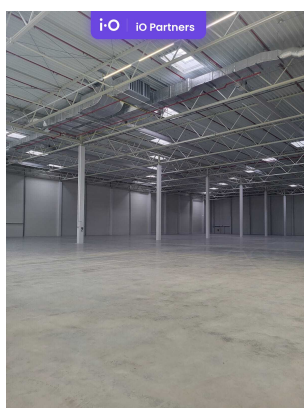

Flexibilní pronájem - skladovací prostor, 3000 m² - 6336 m²

Na Lazarce, 33023, Nýřany

136 Kč
za m²/měsíc

Vyřizuje

Dávid Řeřicha

Tel.: 770 316 177

GSM: +420 771 235 807

E-mail:

david.řericha@iopartners.com