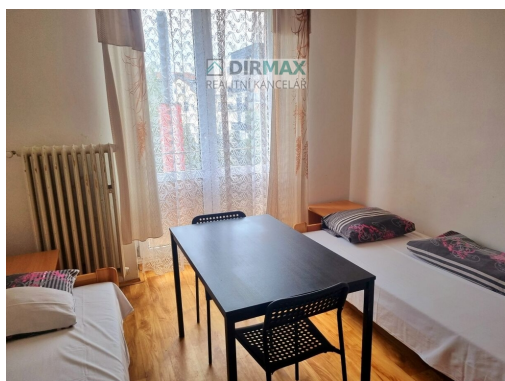

Pronájem studentského lůžka v zařízeném dvoulůžkovém pokoji 15m², Zahradní ulice, Plzeň

Zahradní, Plzeň 2-Slovany, Plzeň

4 600 Kč
za měsíc

cena nájmu za 1 osobu /
lůžko, včetně služeb a
energií, provize RK 4600,-
Kč

POPIS NEMOVITOSTI: Ve výhradním zastoupení Vám nabízíme pronájem lůžek v rámci studentských buněk kolejniho typu. V každé buňce se nachází dva neprůchozí samostatné pokoje. V pokoji jsou dvě lůžka, skříň, noční stolky, jídelní stůl se židlemi. Každý pokoj má menší ledničku s mrazákem. Každá buňka má vlastní sociální zařízení. Sprchový kout je od toalety oddělený. Kuchyň je společná i pro další buňky na patře, je vybavená skřínkami, dřezem a sporákem s troubou. V kuchyňce je k dispozici pračka na mincovník. Vlastní spotřebiče na pokojích vyjma vařičů jsou

povoleny. Každá buňka má svoje internetové připojení. Cena měsíčního nájmu na osobu / lůžko je 4600,- Kč, v ceně jsou veškeré služby i energie, tj. voda, topení, elektřina, internet, úklid a výměna lůžkovin. Nabídka je určena pouze pro studenty. Veškerá občanská vybavenost je v bezprostřední blízkosti vč. obchodů s nejrůznějším zaměřením, Billa, pekárna, lékárna atd. Vzdálenost na tramvaj č. 1 je 2 minuty chůze, v centru je tramvaj za cca 8 minut. Blízko je několik parků vč. parku Homolka. PENB - C. Další informace v RK.