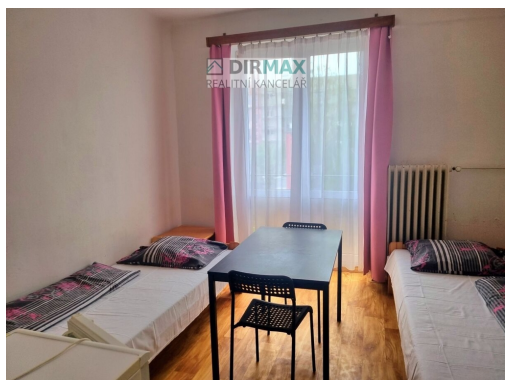

Pronájem studentského lůžka v zařízeném dvoulůžkovém pokoji 15m², Zahradní ulice, Plzeň

Zahradní, Plzeň 2-Slovany, Plzeň

4 600 Kč
za měsíc

cena nájmu za 1 osobu /
lůžko, včetně služeb a
energií, provize RK 4600,-
Kč

POPIS NEMOVITOSTI: Ve výhradním zastoupení Vám nabízíme pronájem lůžek v rámci studentských buněk kolejniho typu. V každé buňce se nachází dva neprůchozí samostatné pokoje. V pokoji jsou dvě lůžka, skříň, noční stolky, jídelní stůl se židlemi. Každý pokoj má menší ledničku s mrazákem. Každá buňka má vlastní sociální zařízení. Sprchový kout je od toalety oddělený. Kuchyň je společná i pro další buňky na patře, je vybavená skřínkami, dřezem a sporákem s troubou. V kuchyňce je k dispozici pračka na mincovník. Vlastní spotřebiče na pokojích vyjma vařičů jsou