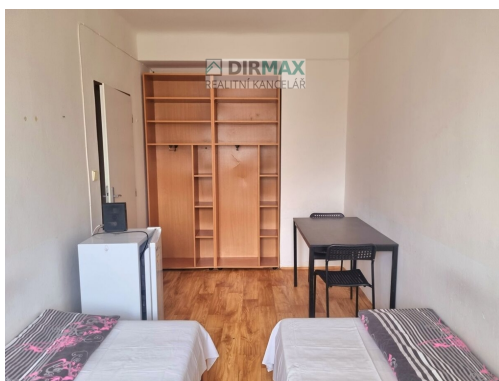

Pronájem studentského lůžka v zařízeném dvoulůžkovém pokoji 15m², Zahradní ulice, Plzeň

Zahradní, Plzeň 2-Slovany, Plzeň

4 600 Kč
za měsíc

cena nájmu za 1 osobu /
lůžko, včetně služeb a
energií, provize RK 4600,-
Kč

POPIS NEMOVITOSTI: Ve výhradním zastoupení Vám nabízíme pronájem lůžek v rámci studentských buněk kolejniho typu. V každé buňce se nachází dva neprůchozí samostatné pokoje. V pokoji jsou dvě lůžka, skříň, noční stolky, jídelní stůl se židlemi. Každý pokoj má menší ledničku s mrazákem. Každá buňka má vlastní sociální zařízení. Sprchový kout je od toalety oddělený. Kuchyň je společná i pro další buňky na patře, je vybavená skřínkami, dřezem a sporákem s troubou. V kuchyňce je k dispozici pračka na mincovník. Vlastní spotřebiče na pokojích vyjma vařičů jsou

povoleny. Každá buňka má svoje internetové připojení. Cena měsíčního nájmu na osobu / lůžko je 4600,- Kč, v ceně jsou veškeré služby i energie, tj. voda, topení, elektřina, internet, úklid a výměna lůžkovin. Nabídka je určena pouze pro studenty. Veškerá občanská vybavenost je v bezprostřední blízkosti vč. obchodů s nejrůznějším zaměřením, Billa, pekárna, lékárna atd. Vzdálenost na tramvaj č. 1 je 2 minuty chůze, v centru je tramvaj za cca 8 minut. Blízko je několik parků vč. parku Homolka. PENB - C. Další informace v RK.