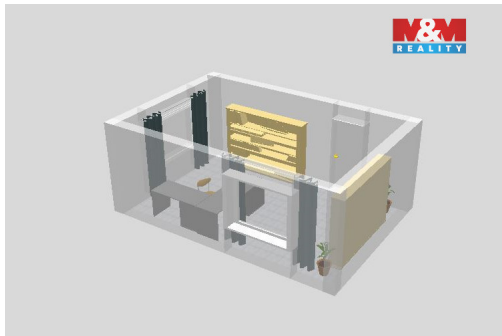

Pronájem kancelářského prostoru, 29 m², Zruč nad Sázavou

náměstí MUDr. J. Svobody, 28522, Zruč nad Sázavou

7 250 Kč

za měsíc

Cena nájmu uvedena bez DPH.

Vyřizuje

Muchová Jana

Tel.: 800 100 446

GSM: 296 399 006

E-mail: info@mmreality.cz

Plocha kanceláří:	29 m²
Stav objektu:	velmi dobrý
Umístění objektu:	centrum obce

Druh objektu:	cihlová
Druh prostor:	Kanceláře
Energetická náročnost:	G - Mimořádně nehospodárná

POPIS NEMOVITOSTI: Nabízíme k pronájmu kancelář o výměře 29 m² s prostornou společnou chodbou, umístěnou ve 2. nadzemním podlaží v centru Zruče nad Sázavou.

Cena měsíčního pronájmu je včetně ceny za vytápění. Kancelář se nachází v klidném prostředí s výbornou dostupností veškerých služeb a dopravní infrastruktury. Prostor je světlý, v dobrém stavu a připravený k okamžitému nastěhování. Díky atraktivnímu umístění v centru města je tato nabídka ideální volbou pro malé firmy či jednotlivce, kteří hledají dostupné a pohodlné pracovní prostředí. Pro více informací nebo prohlídku nás neváhejte kontaktovat.