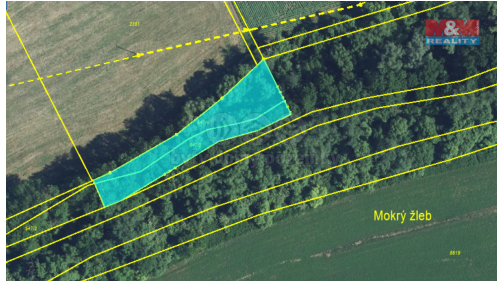

Prodej pole, 1260 m², Klentnice

69201, Klentnice

298 000 Kč

za nemovitost

V případě více zájemců může RK využít pro výběr kupujícího formu aukce.

Vyřizuje

Sychrová Ivana

Tel.: 800 100 446

GSM: 296 399 006

E-mail: info@mmreality.cz

Celková plocha: 1 260 m²

Druh pozemku: zemědělská

Umístění objektu: okraj obce

POPIS NEMOVITOSTI: Prodej pozemku o celkové výměře 1260 m² v katastru obce Klentnice. Jedná se o 2 na sebe navazující pozemky orné půdy s náletovými stromy. Pěkná lokalita pod Pálavou, poblíž je vodní nádrž Nové Mlýny. Výhodná investice.