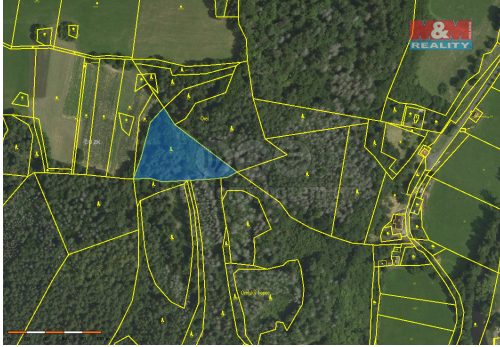

Prodej lesa v Koroužném

59301, Koroužné

160 000 Kč
za nemovitost

Vyřizuje

Dvořáková Lucie

Tel.: 800 100 446

GSM: 296 399 006

E-mail: info@mmreality.cz

Celková plocha: 4 497 m²

Umístění objektu: okraj obce

Druh pozemku: les

POPIS NEMOVITOSTI: Nabízíme k prodeji lesní pozemek o rozloze 4497 m², situovaný na okraji obce Koroužné. Tento atraktivní lesní pozemek se nachází ve svahu a je osázen smíšeným porostem, jehož stáří dosahuje přibližně 30 let. Stav je dobrý, což zajišťuje zdravý růst stromů a potenciál pro budoucí těžbu či rekreační využití. Ideální pro investory hledající dlouhodobou investici nebo milovníky přírody, kteří chtějí vlastnit kousek lesa v klidném prostředí. Neváhejte nás kontaktovat pro více informací či osobní prohlídku.