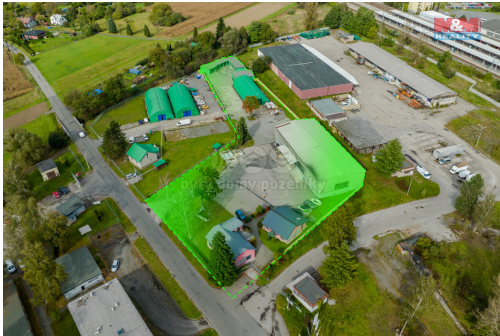

Prodej výrobního objektu, 7410 m², Karviná, ul. Lešetínská

73301, Karviná

Neuvedeno za nemovitost

Cena u makléře.

Vyřizuje

Plinta Daniel**Tel.:** 800 100 446**GSM:** 296 399 006**E-mail:** info@mmreality.cz

Plocha kanceláří:	7410 m ²	Druh objektu:	cihlová
Stav objektu:	velmi dobrý	Druh prostor:	Výrobní
Umístění objektu:	klidná část obce	Energetická náročnost:	F - Velmi nevhodná

POPIS NEMOVITOSTI: Nabízíme Vám prodej výrobního areálu v klidné části města Karviná na ul. Lešetínská. Areál prošel celkovou rekonstrukcí v r. 2020 a je částečně pronajat. Celý objekt je oplocen a zabezpečen kamerovým systémem s možností připojení na PCO. Vhodná investiční příležitost. Náš hypoteční specialista Vám nabídne nejvhodnější financování této nemovitosti. Doporučujeme prohlídku.