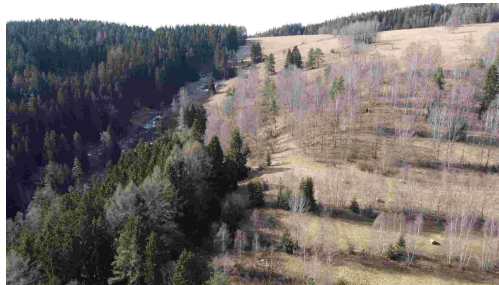

prodej pozemků Kraslice

Kraslice

129 000 Kč

za nemovitost

Prodávající si vyhrazuje právo vybrat kupujícího na základě jím zvolených kritérií.

Vyřizuje

Nikola Ročejdlová

Tel.: 380 405 390

GSM: +420 778 453 728

E-mail:

rocejdlova@fondrealit.cz

Celková plocha: 3 869 m²

Druh pozemku: zemědělská

POPIS NEMOVITOSTI: Nabízíme k prodeji pozemky o celkové výměře 3 869 m² v obci Kraslice. V katastru nemovitostí jsou pozemky evidovány jako trvalý travní porost. Kraslice leží cca 30 km od Sokolova a přibližně stejně od Karlových Varů a Chebu. Město se rozkládá podél toku řeky Svatavy na úpatí západočeské části Krušných hor v Kraslickém průsmyku. Okolí tvoří dosud nepoškozená přírodní území s řadou vzácných druhů rostlin a živočichů. Město je významným střediskem zimních sportů. Dále tu jsou výborné možnosti pro turistiku - okolím i městem prochází velké množství turistických stezek, a pro cyklistiku - Krušnohorská magistrála. Název katastrálního území jsou Kraslice. V případě zájmu nás neváhejte kontaktovat.