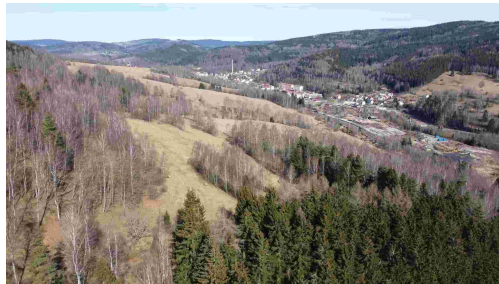

prodej pozemků Kraslice

Kraslice

129 000 Kč

za nemovitost

Prodávající si vyhrazuje právo vybrat kupujícího na základě jím zvolených kritérií.

Vyřizuje

Nikola Ročejdlová

Tel.: 380 405 390

GSM: +420 778 453 728

E-mail:

rocejdlova@fondrealit.cz

Celková plocha: 3 869 m²

Druh pozemku: zemědělská

POPIS NEMOVITOSTI: Nabízíme k prodeji pozemky o celkové výměře 3 869 m² v obci Kraslice. V katastru nemovitostí jsou pozemky evidovány jako trvalý travní porost. Kraslice leží cca 30 km od Sokolova a přibližně stejně od Karlových Varů a Chebu. Město se rozkládá podél toku řeky Svatavy na úpatí západočeské části Krušných hor v Kraslickém průsmyku. Okolí tvoří dosud nepoškozená přírodní území s řadou vzácných druhů rostlin a živočichů. Město je významným střediskem zimních sportů. Dále tu jsou výborné možnosti pro turistiku - okolím i městem prochází velké množství turistických stezek, a pro cyklistiku - Krušnohorská magistrála. Název katastrálního území jsou Kraslice. V případě zájmu nás neváhejte kontaktovat.