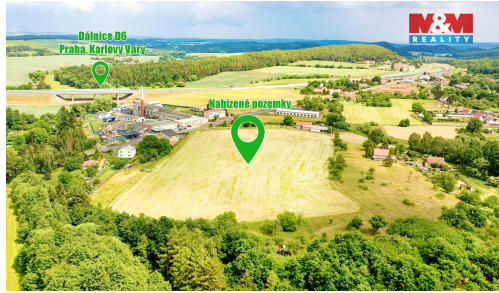

Prodej pozemku k bydlení, 1222 m², Lubenec

43983, Lubenec

3 055 000 Kč za nemovitost

cena 2500,- Kč/m². V případě více zájemců může RK využít pro výběr kupujícího formu aukce.

Vyřizuje

Sychrová Ivana

Tel.: 800 100 446

GSM: 296 399 006

E-mail: info@mmreality.cz

Celková plocha: 1 222 m²

Druh pozemku: pro bydlení

Umístění objektu: klidná část obce

POPIS NEMOVITOSTI: VÝHODNÁ INVESTIČNÍ NABÍDKA Prodej stavební parcely o výměře 1222 m² v klidné lokalitě města Lubenec. Pozemek se nachází v blízkosti lesa a Lubeneckého rybníka v mírném svahu. Jedná se o lokalitu určenou k výstavbě rodinných domů, kde je celkem 31 parcel různé výměry ve 4 řadách, možnost výběru pozemku dle přiloženého plánu. Červeně označené parcely jsou již prodány. Na pozemku je zavedena voda, kanalizace a elektřina. V obci je veškerá občanská vybavenost, autobusová a vlaková doprava, fotbalové hřiště, rybářský spolek, kulturní centrum. Dobrá dostupnost po dálnici do Prahy i Karlových Varů. Výhodné financování Vám zajistíme. Podrobné info u makléře.