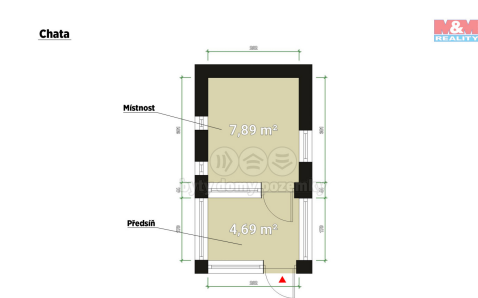

Výměry jsou pouze orientační.