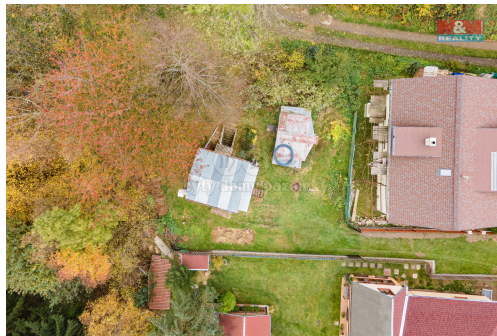

Prodej chaty, 31 m², Čím

26203, Čím

1 160 500 Kč
za nemovitost

Vyřizuje

Šilhavá Romana

Tel.: 800 100 446

GSM: 296 399 006

E-mail: info@mmreality.cz

Zastavěná plocha:	31 m²
Plocha parcely:	238 m²
Stav objektu:	před rekonstrukcí
Umístění objektu:	klidná část obce

Užitná plocha:	31 m²
Druh objektu:	smíšená
Počet podlaží v objektu:	2
Energetická náročnost:	G - Mimořádně ne hospodárná

POPIS NEMOVITOSTI: Nabízíme k prodeji samostatně stojící chatu v malebné a klidné části obce Čím. Tato nemovitost je ideální pro ty, kteří hledají únik z ruchu města a ocení blízkost přírody. Chata je smíšené konstrukce a je situována na pozemku o rozloze 238 m². Užitná plocha chaty činí 31 m² a nabízí celkem 2 místnosti, chata zůstane vybavená, tudíž je možno hned využívat. K dispozici je také podzemní podlaží - polosuterén, které je v současnosti využíváno jako kuchyně. Nemovitost je ideální investicí pro víkendové pobyty či jako základna pro trvalé bydlení. Příjezdová cesta vede až k pozemku. K chatě patří ispoluvlastnický podíl na pozemek, kde je studna společná pro 6 vlastníků. Nepropásněte tuto jedinečnou příležitost vlastnit kousek ráje u obce Čím!