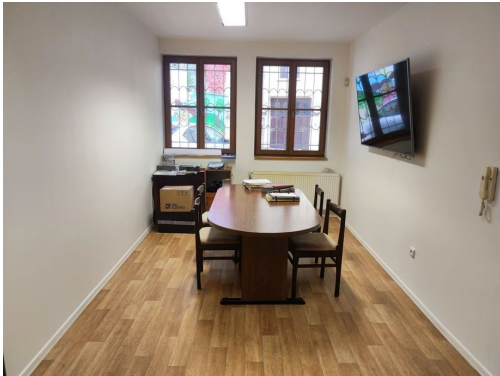

kancelář Jana Masaryka, 152 m²,

Jana Masaryka, Praha 2, Praha

40 000 Kč

za měsíc

+ cca 6.000,- Kč (včetně
veškerých energií)

Vyřizuje

Radek Doležal

Tel.: 603867608

GSM: 603867608

E-mail: info@rkgoblin.cz

Plocha kanceláří:	139 m²
Stav objektu:	velmi dobrý
Voda:	Voda - zdroj pro celý objekt; Voda - dálkový vodovod

Odpad: Kanalizace

Druh objektu:	cihlová
Druh prostor:	Kanceláře
Plyn:	Plynovod

Energetická náročnost: G - Mimořádně neehospodárná

POPIS NEMOVITOSTI: Jedná se o kancelářské prostory o dispozici 3+kk, 74 m², včetně komory, sociální zařízení je samostatné (13 m²) společně s menším skladem. Vedle kanceláře se nachází dílna (sklad) s vlastním vstupem o ploše 65 m². Tyto nebytové prostory se nachází v zadním traktu domu. Na podlaze je PVC v kombinaci s dlažbou.