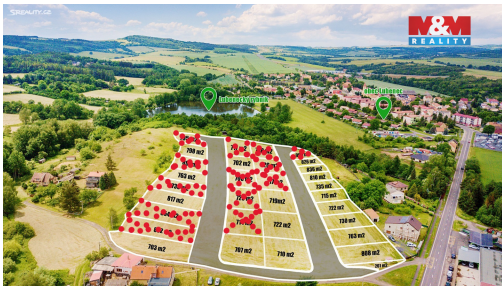

Prodej pozemku k bydlení, 710 m², Lubenec

43983, Lubenec

**1 876 185 Kč**

za nemovitost

cena 2642,- Kč/m². V případě více zájemců může RK využít pro výběr kupujícího formu aukce.

Vyřizuje

Sychrová Ivana**Tel.:** 800 100 446**GSM:** 296 399 006**E-mail:** info@mmreality.cz**Celková plocha:** 710 m²**Druh pozemku:** pro bydlení**Umístění objektu:** klidná část obce

POPIS NEMOVITOSTI: VÝHODNÁ INVESTIČNÍ NABÍDKA Prodej stavební parcely o výměře 710 m² v klidné lokalitě města Lubenec. Pozemek se nachází v blízkosti lesa a Lubeneckého rybníka v mírném svahu. Jedná se o lokalitu určenou k výstavbě rodinných domů, kde je celkem 31 parcel různé výměry ve 4 řadách, možnost výběru pozemku dle přiloženého plánu. Červeně označené parcely jsou již prodány. Na pozemku je zavedena voda, kanalizace a elektřina. V obci je veškerá občanská vybavenost, autobusová a vlaková doprava, fotbalové hřiště, rybářský spolek, kulturní centrum. Dobrá dostupnost po dálnici do Prahy i Karlových Varů. Výhodné financování Vám zajistíme. Podrobné info u makléře.