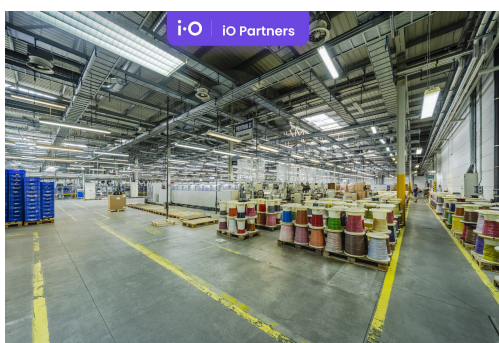

Pronájem - výrobně/ skladovací prostor, 1500 m² - 16000 m²

U Nové Hospody, 30100, Plzeň 3, Plzeň

Neuvedeno
za měsíc

Vyřizuje

Denisa Dubinová

Tel.: 770 316 177

GSM: +420 770 149 170

E-mail:

denisa.dubinova@iopartners.com

Druh objektu: skeletová

Druh prostor: Skladovací

Komunikace: asfaltová

Stav objektu: dobrý

Doprava: dálnice; silnice; MHD

Energetická náročnost: G - Mimořádně
nehospodárná

POPIS NEMOVITOSTI: Nabízíme pronájem komerčních prostor o velikosti od 1500 m² do 16000 m², BEZ PROVIZE. Tyto prostory jsou ideální pro výrobu, logistiku, lehký průmysl a skladování. S moderním zázemím splňují vysoké standardy kvality a díky flexibilitě si můžete vybrat velikost podle vašich představ.

Dostupné - ihned

SPECIFIKACE

- světlá výška 8m
- nosnost podlah 5 t/m²
- modul sloupů 10 x 25 m
- LED osvětlení
- přímý vjezd 8