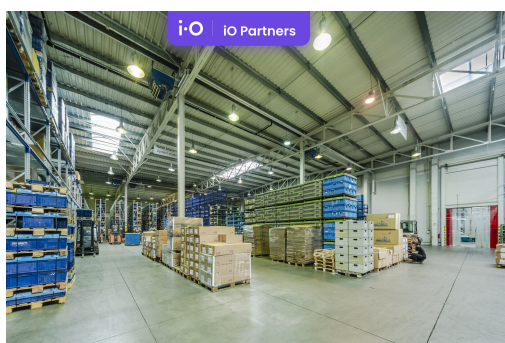

Pronájem - výrobně/ skladovací prostor, 1500 m² - 16000 m²

U Nové Hospody, 30100, Plzeň 3, Plzeň

Neuvedeno
za měsíc

Vyřizuje

Denisa Dubinová

Tel.: 770 316 177

GSM: +420 770 149 170

E-mail:

denisa.dubinova@iopartners.com

Druh objektu: skeletová

Druh prostor: Skladovací

Komunikace: asfaltová

Stav objektu: dobrý

Doprava: dálnice; silnice; MHD

Energetická náročnost: G - Mimořádně
nehospodárná

POPIS NEMOVITOSTI: Nabízíme pronájem komerčních prostor o velikosti od 1500 m² do 16000 m², BEZ PROVIZE. Tyto prostory jsou ideální pro výrobu, logistiku, lehký průmysl a skladování. S moderním zázemím splňují vysoké standardy kvality a díky flexibilitě si můžete vybrat velikost podle vašich představ.

Dostupné - ihned

SPECIFIKACE

- světlá výška 8m
- nosnost podlah 5 t/m²
- modul sloupů 10 x 25 m
- LED osvětlení
- přímý vjezd 8