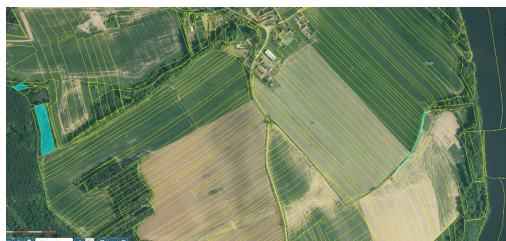

Prodej pozemků les-trvalý travní porost - orná půda - Hluboká nad Vltavou - Jeznice

Jeznice, Hluboká nad Vltavou

36 Kč
za m²

Vyřizuje

Romana Kolářová

Tel.: +420 777 235 528

GSM: 777235528

E-mail:

romana.kolarova@sorent.cz

Celková plocha: 8 349 m²

Druh pozemku: les

Umístění objektu: okraj obce

POPIS NEMOVITOSTI: Ve výhradním zastoupení majitele nabízíme prodej pozemků tvořící celek - les 7374m², orná půda 694m², trvalý travní porost 281m². Lesní porost v mýtném věku 80 a více. Více informací v RK