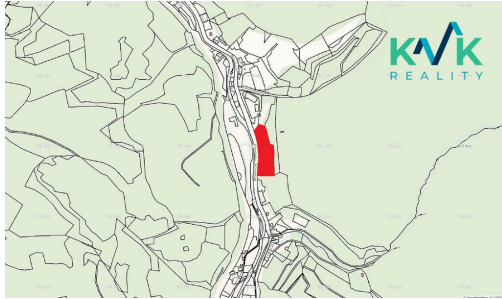

Travnatý pozemek 5448 m², obec Údolí, katastrální území Loket, okr. Sokolov

Loket

600 000 Kč
za nemovitost

Vyřizuje

Miroslav Podivín**GSM:** 608050782**E-mail:**miroslav.podivin@kvkreality.cz**Celková plocha:** 5 448 m²**Druh pozemku:** ostatní**Umístění objektu:** klidná část obce

POPIS NEMOVITOSTI: Nabízíme k prodeji soubor třech pozemků, o celkové výměře 5448 m², v obci Údolí, katastrálním území Loket, okr. Sokolov.

Pozemky, částečně rovinaté s přístupem z místní komunikace, se nacházejí pod lesem, podél silnice z Lokte do Horního Slavkova, jedná se o plochy zeleně. Na pozemku rostou listnaté stromy.