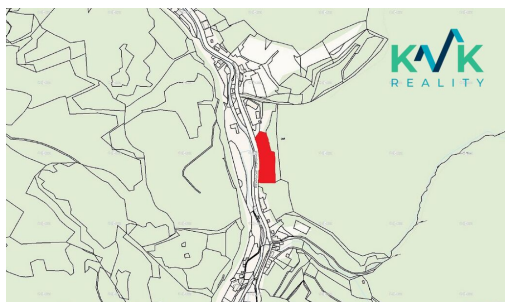

Travnatý pozemek 5448 m², obec Údolí, katastrální území Loket, okr. Sokolov

Loket

600 000 Kč
za nemovitost

Vyřizuje
Miroslav Podivín
GSM: 608050782
E-mail:
miroslav.podivin@kvkreality.cz

Celková plocha: 5 448 m²

Druh pozemku: ostatní

Umístění objektu: klidná část obce

POPIS NEMOVITOSTI: Nabízíme k prodeji soubor třech pozemků, o celkové výměře 5448 m², v obci Údolí, katastrálním území Loket, okr. Sokolov.

Pozemky, částečně rovinaté s přístupem z místní komunikace, se nacházejí pod lesem, podél silnice z Lokte do Horního Slavkova, jedná se o plochy zeleně. Na pozemku rostou listnaté stromy.