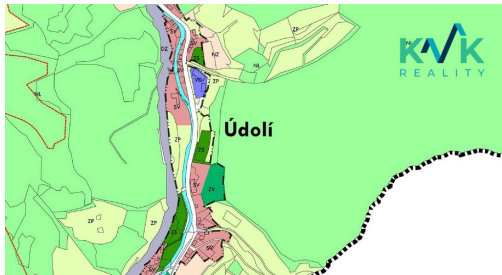

## Travnatý pozemek 5448 m<sup>2</sup>, obec Údolí, katastrální území Loket, okr. Sokolov

Loket

**600 000 Kč**  
za nemovitost

Vyřizuje

**Miroslav Podivín****GSM:** 608050782**E-mail:**[miroslav.podivin@kvkreality.cz](mailto:miroslav.podivin@kvkreality.cz)**Celková plocha:** 5 448 m<sup>2</sup>**Druh pozemku:** ostatní**Umístění objektu:** klidná část obce

**POPIS NEMOVITOSTI:** Nabízíme k prodeji soubor třech pozemků, o celkové výměře 5448 m<sup>2</sup>, v obci Údolí, katastrálním území Loket, okr. Sokolov.

Pozemky, částečně rovinaté s přístupem z místní komunikace, se nacházejí pod lesem, podél silnice z Lokte do Horního Slavkova, jedná se o plochy zeleně. Na pozemku rostou listnaté stromy.