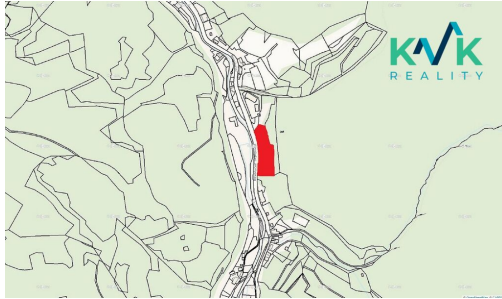

## Travnatý pozemek 5448 m<sup>2</sup>, obec Údolí, katastrální území Loket, okr. Sokolov

Loket

**600 000 Kč**  
za nemovitost

Vyřizuje

**Miroslav Podivín****GSM:** 608050782**E-mail:**[miroslav.podivin@kvkreality.cz](mailto:miroslav.podivin@kvkreality.cz)**Celková plocha:** 5 448 m<sup>2</sup>**Druh pozemku:** ostatní**Umístění objektu:** klidná část obce

**POPIS NEMOVITOSTI:** Nabízíme k prodeji soubor třech pozemků, o celkové výměře 5448 m<sup>2</sup>, v obci Údolí, katastrálním území Loket, okr. Sokolov.

Pozemky, částečně rovinaté s přístupem z místní komunikace, se nacházejí pod lesem, podél silnice z Lokte do Horního Slavkova, jedná se o plochy zeleně. Na pozemku rostou listnaté stromy.