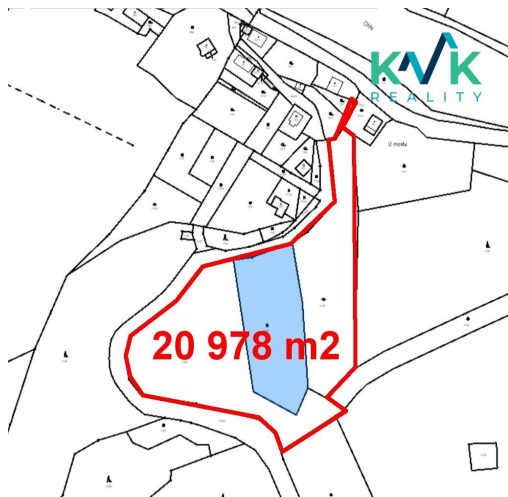

Travnatý pozemek 20.978 m², obec Šemnice, katastrální území Šemnice, okr. Karlovy Vary

Šemnice

2 496 382 Kč
za nemovitost

Vyřizuje

Miroslav Podivín

GSM: 608050782

E-mail:

[miroslav.podivin@kvkrealit
y.cz](mailto:miroslav.podivin@kvkrealit
y.cz)

Celková plocha: 20 978 m²

Druh pozemku: les

POPIS NEMOVITOSTI: Nabízíme k prodeji čtyři pozemky, o celkové výměře 20.978 m², katastrálním území Šemnice v obci Šemnice, okr. Karlovy Vary. Pozemky jsou porosteny vzrostlými stromy jehličnatými i listnatými a nízkými křovinami, vedeny jsou jako plochy přírodní. Na pozemku se nachází prameniště vody. Terén pozemků je členitý. Podél všech pozemků vede obecní cesta, která spojuje silnici u řeky (Karlovy Vary - Kyselka) se silnicí vedoucí do Sedlečka a na Andělskou (křižovatka u školky). Pro více informací volejte níže uvedeného realitního makléře.