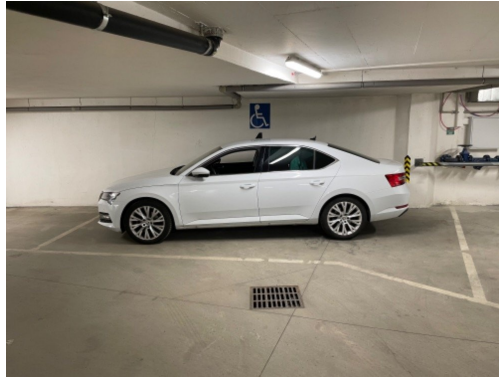

Prodej garážové stání, 17 m² - Praha - Smíchov

Radlická, 15000, Praha 5, Praha

699 000 Kč
za nemovitost

Vyřizuje

Richard Pomietlo

Tel.: 775 436 436

GSM: +420 737 557 885

E-mail:

richard@abareal.cz

Počet podlaží v domě:

Stav objektu:

velmi dobrý

Druh objektu:

cihlová

Umístění objektu:

centrum obce

POPIS NEMOVITOSTI: Nabízíme k prodeji prostorné garážové stání o výměře 16,75 m² v ulici Radlická, Praha 5 Smíchov. Garážové stání se nachází hned u výtahu, je zde dostatek prostoru pro vystupování, vhodné pro invalidy, není podmínkou. V současné chvíli je pronajímáno, nájemní smlouvu lze vypovědět. Pro bližší informace kontaktujte makléře.