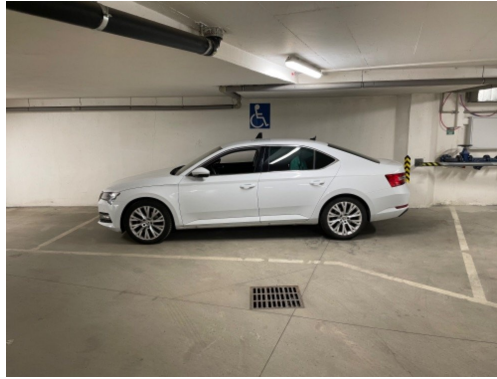

Prodej garážové stání, 17 m² - Praha - Smíchov

Radlická, 15000, Praha 5, Praha

810 000 Kč
za nemovitost

Vyřizuje

Richard Pomietlo

Tel.: 775 436 436

GSM: +420 737 557 885

E-mail:

richard@abareal.cz

Počet podlaží v domě:

Stav objektu:

velmi dobrý

Druh objektu:

cihlová

Umístění objektu:

centrum obce

POPIS NEMOVITOSTI: Nabízíme k prodeji prostorné garážové stání o výměře 16,75 m² v ulici Radlická, Praha 5 Smíchov. Garážové stání se nachází hned u výtahu, je zde dostatek prostoru pro vystupování, vhodné pro invalidy, není podmínkou. V současné chvíli je pronajímáno, nájemní smlouvu lze vypovědět. Pro bližší informace kontaktujte makléře.