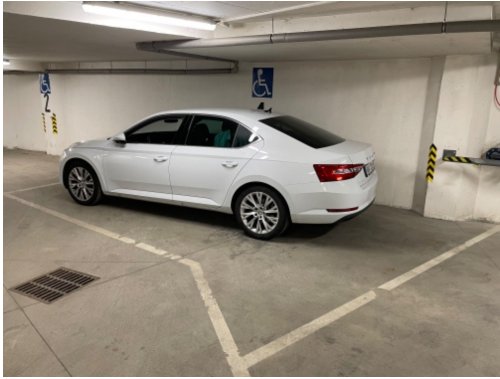

Prodej garážové stání, 17 m² - Praha - Smíchov

Radlická, 15000, Praha 5, Praha

810 000 Kč
za nemovitost

Vyřizuje

Richard Pomietlo

Tel.: 775 436 436

GSM: +420 737 557 885

E-mail:

richard@abareal.cz

Počet podlaží v domě:

Stav objektu:

velmi dobrý

Druh objektu:

cihlová

Umístění objektu:

centrum obce

POPIS NEMOVITOSTI: Nabízíme k prodeji prostorné garážové stání o výměře 16,75 m² v ulici Radlická, Praha 5 Smíchov. Garážové stání se nachází hned u výtahu, je zde dostatek prostoru pro vystupování, vhodné pro invalidy, není podmínkou. V současné chvíli je pronajímáno, nájemní smlouvu lze vypovědět. Pro bližší informace kontaktujte makléře.