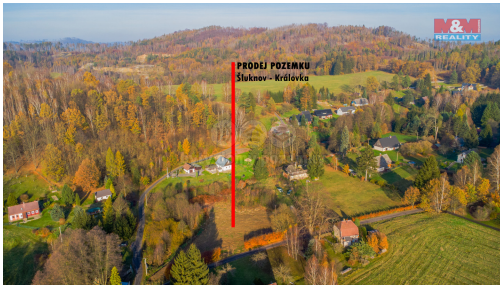

Prodej pozemku k bydlení, 5288 m², Šluknov

40747, Šluknov

990 000 Kč
za nemovitost

Vyřizuje

Kučera Václav

Tel.: 800 100 446

GSM: 296 399 006

E-mail: info@mmreality.cz

Celková plocha: 5 288 m²

Druh pozemku: pro bydlení

Umístění objektu: klidná část obce

POPIS NEMOVITOSTI: Nabízíme k prodeji pozemek o rozloze 5288 m² v malebné obci Šluknov - Královka, situované ve Šluknovském výběžku. Tento rovinatý pozemek je ideální pro výstavbu rodinného domu či rekreačního objektu, jelikož dle územního plánu patří do ploch smíšených obytných. Přístup je zajištěn obecní komunikací. Pozemek z části tvoří vodní plocha, která dodává místu jedinečný charakter a možnost relaxace v přírodě. Vzrostlé stromy na pozemku poskytují příjemný stín a soukromí. Tato klidná lokalita nabízí harmonii s přírodou a zároveň dostupnost veškeré občanské vybavenosti. Pozemek je vhodný pro výstavbu rodinného domu s možností chovu domácích zvířat. Pro více informací a sjednání prohlídky nás prosím kontaktujte.