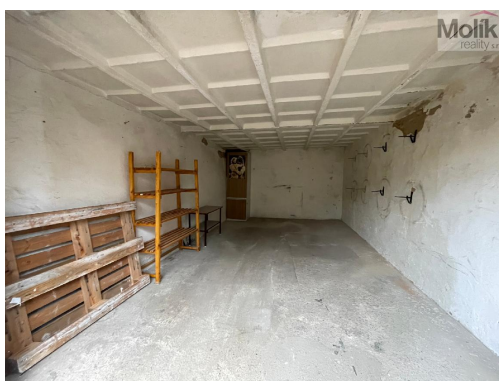

Prodej garáže, Teplické Předměstí, Bílina, 24 m²

41801, Bílina

229 900 Kč

za nemovitost

nehradí se daň z nabytí

Vyřizuje

Jindřiška Wildumetzová

Tel.: +420 732148322

GSM: +420 732148322

E-mail:

j.wildumetzova@molikreality.cz

Počet podlaží v domě:

Stav objektu:

dobrý

Druh objektu:

cihlová

Umístění objektu:

okraj obce

POPIS NEMOVITOSTI: Nabízíme Vám prodej garáže, v osobním vlastnictví, o celkové výměře 24 m².

Zděná, suchá řadová garáž se nachází v okrajové části Bíliny - u Pasovky.

Do garáže není zavedena elektřina, ale je tu možnost zřízení odběrného místa.

Garážová vrata jsou zabezpečena 2 visacími zámky + fabka.

V areálu je veřejné osvětlení a je v plánu výstavba nové příjezdové cesty.

Podrobnější informace u makléře.

Rádi Vám pomůžeme s optimálním financováním nemovitosti.