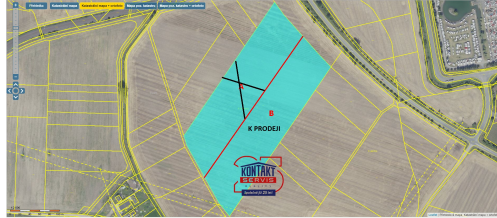

## Rozlehlý zemědělský pozemek u obce Sendražice

28002, Sendražice, Kolín

**2 615 000 Kč**

za nemovitost

80 Kč/m<sup>2</sup>, včetně DPH, bez poplatků, včetně provize, včetně právního servisu

Vyřizuje

**Veronika Šedivá****Tel.:** 605 238 493**GSM:** +420 739 439 207**E-mail:**[veronika.sediva@kontaktse  
rvs.cz](mailto:veronika.sediva@kontaktse<br/>rvs.cz)**Celková plocha:**32 689 m<sup>2</sup>**Druh pozemku:**

zemědělská

**POPIS NEMOVITOSTI:** Nabízíme Vám unikátní příležitost k zakoupení rozlehlého a atraktivního pozemku zemědělského charakteru situovaného severozápadně od obce Sendražice a o celkové výměře 3,2 ha, který se nachází ve vlastnictví jednoho majitele a v katastru nemovitostí je veden jako orná půda. Pozemek je pravidelného tvaru a je dobře přístupný pomocí polní cesty ve vlastnictví obce. V současné době je propachtován místním zemědělským družstvem na základě platné pachtovní smlouvy. S výbornou dostupností do centra města a veškerou obránskou vybaveností v blízkosti je tento pozemek skvělou investiční příležitostí. Katastrální území, v němž se nemovitost nachází, nese název Sendražice u Kolína a přesná výměra prodávaného pozemku činí 32.689 m<sup>2</sup>. Správní poplatek za vklad do katastru nemovitostí není součástí inzerované ceny. Pro bližší informace nás kontaktujte na níže uvedeném mobilním telefonu či e-mailu.