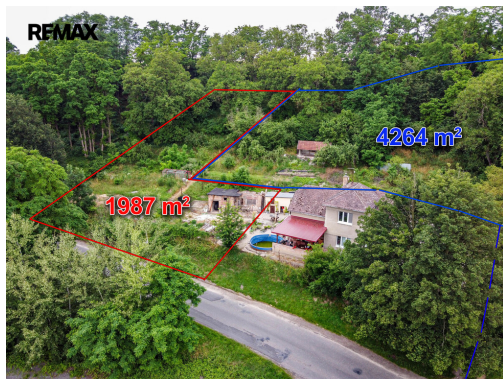

Pozemek 1987 m², Kropáčova Vrutice

Kropáčova Vrutice

3 490 000 Kč
za nemovitost

včetně provize, právního
servisu a advokátní
úschovy

Vyřizuje

Ing. Marek Bartošek

Tel.: +420 733 149 056

GSM: +420731194400

E-mail:

marek.bartossek@re-max.cz

Celková plocha: 1 987 m²

Inženýrské sítě: vodovod; kanalizace;
elektrina

Doprava: silnice; autobus

Druh pozemku: pro bydlení

Umístění objektu: okraj obce

Komunikace: asfaltová

POPIS NEMOVITOSTI: Nabízíme Vám ke koupi pozemek v Kropáčově Vrutici vhodný ke stavbě rodinného domu. Dle územního plánu se část pozemku nachází v zóně "Plochy smíšené obytné - venkovské", část v zóně "Plochy přírodní". Přípojka elektřiny, vodovodu a kanalizace je na vedlejším pozemku. Pozemek je svažitý směrem k jihu a nabízí se pro originální dům v takovém terénu. Na vedlejším pozemku se nachází stávající dům, z jižní strany je lemován místní komunikací a ze západní a severní strany je lemován lesem. Pro bližší informace mě kontaktujte