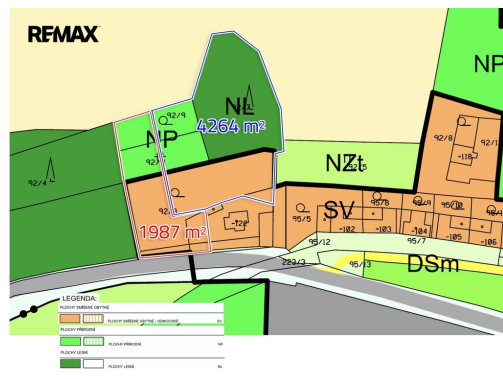

Pozemek 1987 m², Kropáčova Vrutice

Kropáčova Vrutice

3 490 000 Kč
za nemovitost

včetně provize, právního
servisu a advokátní
úschovy

Vyřizuje

Ing. Marek Bartošek

Tel.: +420 733 149 056

GSM: +420731194400

E-mail:

marek.bartossek@re-max.cz

Celková plocha: 1 987 m²

Inženýrské sítě: vodovod; kanalizace;
elektrina

Doprava: silnice; autobus

Druh pozemku: pro bydlení

Umístění objektu: okraj obce

Komunikace: asfaltová

POPIS NEMOVITOSTI: Nabízíme Vám ke koupi pozemek v Kropáčově Vrutici vhodný ke stavbě rodinného domu. Dle územního plánu se část pozemku nachází v zóně "Plochy smíšené obytné - venkovské", část v zóně "Plochy přírodní". Přípojka elektřiny, vodovodu a kanalizace je na vedlejším pozemku. Pozemek je svažitý směrem k jihu a nabízí se pro originální dům v takovém terénu. Na vedlejším pozemku se nachází stávající dům, z jižní strany je lemován místní komunikací a ze západní a severní strany je lemován lesem. Pro bližší informace mě kontaktujte