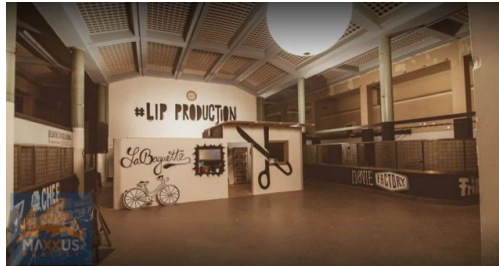

Pronájem obchodního prostoru (241,56 m²), Bubenská, Praha 7 - Holešovice

Bubenská, 17000, Praha 7, Praha

600 Kč
za m²/měsíc

+ poplatky 155 Kč + kauce

Vyřizuje

Eva Musilová

Tel.: 774 489 048

GSM: +420 773 009 430

E-mail:

musilova@maxxus.cz

Plocha kanceláří:	241 m²
Stav objektu:	velmi dobrý
Umístění objektu:	rušná část obce
Energetická náročnost:	G - Mimořádně nevhodná

Druh objektu:	cihlová
Druh prostor:	Obchodní
Topení:	Jiné

POPIS NEMOVITOSTI: Nabízíme pronájem obchodních prostor o celkové velikosti 241,56 m² v 1. PP a 1. NP budovy. Obchodní jednotka je zkolaudovaná jako koupelnové studio. Výborná dopravní dostupnost na tramvaj a metro - stanice Vltavská. Veškeré kancelářské prostory jsou již plně obsazeny. Veškeré další dotazy Vám rádi zodpovíme při osobní prohlídce kterou makléř doporučuje. Obchodní jednotka zkolaudovaná jako koupelnové studio. Volné ihned.