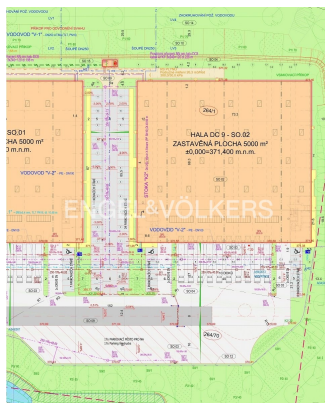

Nový moderní skladový areál Říčany - Jažlovice

Na Dlouhém, 25101, Říčany

Neuvedeno

za měsíc

info v RK

Vyřizuje

Blanka Randová

Tel.: +420 233 091 011

GSM: +420 603 890 569

E-mail:

blanka.randova@engelvoelkers.com

Celková plocha: 4596 m²

Druh objektu: montovaná

Účel budovy: Sklad

Energetická náročnost: G - Mimořádně nehospodárná

Počet podlaží: 1

Stav objektu: velmi dobrý

Ostatní: Parkoviště

POPIS NEMOVITOSTI: Nově nabízíme k dlouhodobému pronájmu skladovou halu Prologis Praha DC - East Park, který se nachází přibližně 11 kilometrů jihovýchodně od Prahy přímo u dálnice D1. Dostupnost do Prahy 15 minut, do Brna 90 minut. Tyto nejmodernější distribuční prostory jsou velmi dobře dostupné via MHD, což je velkou výhodou pro budoucí zaměstnance.

Hala je k dispozici zaregálována nebo po dohodě bez regálů. V areálu je dostatek parkovacích míst a zároveň i spousta zelené plochy. Více informací u makléřky.