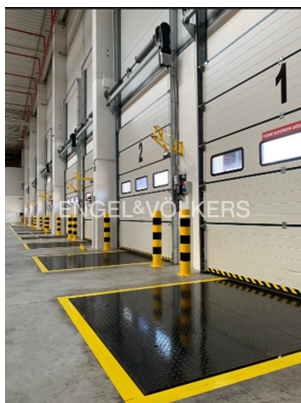

Nový moderní skladový areál Říčany - Jažlovice

Na Dlouhém, 25101, Říčany

Neuvedeno

za měsíc

info v RK

Vyřizuje

Blanka Randová

Tel.: +420 233 091 011

GSM: +420 603 890 569

E-mail:

blanka.randova@engelvoelkers.com

Celková plocha: 4596 m²

Druh objektu: montovaná

Účel budovy: Sklad

Energetická náročnost: G - Mimořádně nehospodárná

Počet podlaží: 1

Stav objektu: velmi dobrý

Ostatní: Parkoviště

POPIS NEMOVITOSTI: Nově nabízíme k dlouhodobému pronájmu skladovou halu Prologis Praha DC - East Park, který se nachází přibližně 11 kilometrů jihovýchodně od Prahy přímo u dálnice D1. Dostupnost do Prahy 15 minut, do Brna 90 minut. Tyto nejmodernější distribuční prostory jsou velmi dobře dostupné via MHD, což je velkou výhodou pro budoucí zaměstnance.

Hala je k dispozici zaregálována nebo po dohodě bez regálů. V areálu je dostatek parkovacích míst a zároveň i spousta zelené plochy. Více informací u makléřky.