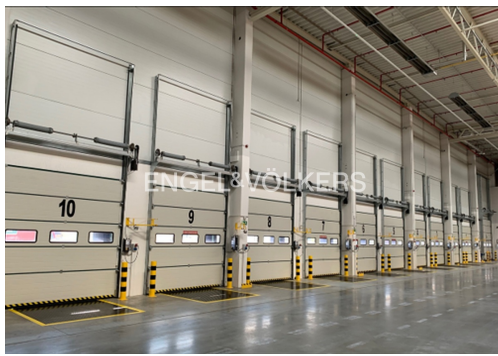

Nový moderní skladový areál Říčany - Jažlovice

Na Dlouhém, 25101, Říčany

Neuvedeno

za měsíc

info v RK

Vyřizuje

Blanka Randová

Tel.: +420 233 091 011

GSM: +420 603 890 569

E-mail:

blanka.randova@engelvoelkers.com

Celková plocha: 4596 m²

Druh objektu: montovaná

Účel budovy: Sklad

Energetická náročnost: G - Mimořádně nehospodárná

Počet podlaží: 1

Stav objektu: velmi dobrý

Ostatní: Parkoviště

POPIS NEMOVITOSTI: Nově nabízíme k dlouhodobému pronájmu skladovou halu Prologis Praha DC - East Park, který se nachází přibližně 11 kilometrů jihovýchodně od Prahy přímo u dálnice D1. Dostupnost do Prahy 15 minut, do Brna 90 minut. Tyto nejmodernější distribuční prostory jsou velmi dobře dostupné via MHD, což je velkou výhodou pro budoucí zaměstnance.

Hala je k dispozici zaregálována nebo po dohodě bez regálů. V areálu je dostatek parkovacích míst a zároveň i spousta zelené plochy. Více informací u makléřky.