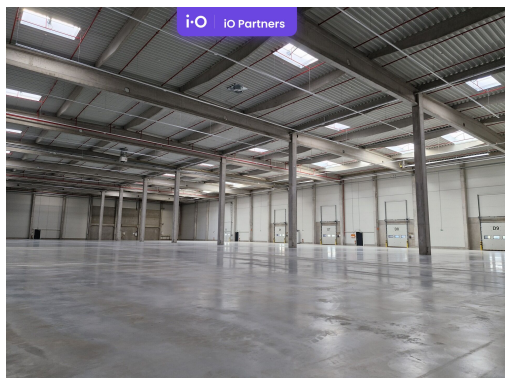

Pronájem - výrobně/ skladovací prostor, 5000 m² - 18000 m²

Průmyslová, Solnice

Neuvedeno
za měsíc

Vyřizuje

Dávid Řeřicha

Tel.: 770 316 177

GSM: +420 771 235 807

E-mail:

david.rericha@iopartners.com

Plocha kanceláří: 18000 m²

Stav objektu: projekt

Doprava: silnice

Druh objektu: skeletová

Druh prostor: Skladovací

Energetická náročnost: G - Mimořádně nevhodná

POPIS NEMOVITOSTI: Nabízíme pronájem komerčních prostor o velikosti od 5000 m² do 18000 m² - BEZ PROVIZE. Tyto prostory jsou ideální pro lehkou výrobu, logistiku nebo skladování. S moderním zázemím splňují vysoké standardy kvality a díky flexibilitě si můžete vybrat velikost podle svých potřeb.

Dostupné - 9-12 měsíců od podepsání smlouvy

SPECIFIKACE

- světlá výška 10,5 m
- nosnost podlah 5 t/m²
- modul sloupů 12 x 24 m
- LED osvětlení
- přímý vjezd