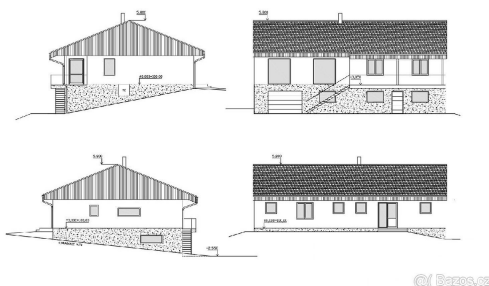

## Prodej pozemku 1300m<sup>2</sup> pro stavbu RD v obci Lubná u Rakovníka

Lubná

**4 140 000 Kč**

za nemovitost

včetně provize a právního servisu

Vyřizuje

**Tomáš Červinka**

**Tel.:** +420606226660

**GSM:** +420606226660

**E-mail:**

tomas.cervinka@rkevropa.cz

**Celková plocha:** 1 300 m<sup>2</sup>

**Inženýrské sítě:** vodovod; kanalizace;  
elektřina

**Druh pozemku:** pro bydlení

**POPIS NEMOVITOSTI:** Prodej pozemku 1300m<sup>2</sup> pro stavbu RD v obci Lubná u Rakovníka. Na parcelu je již vydáno stavební povolení na stávající projekt, viz fotografie. Projekt je v ceně. Samozřejmě možno změnit. Pozemek se nachází na okraji obce. Elektřina na pozemku, voda a kanalizace před pozemkem v cestě. Příjezd po obecní cestě. V místě ZŠ a MŠ, obecní úřad, restaurace, obchod. Internet v obci. Cena k jednání.