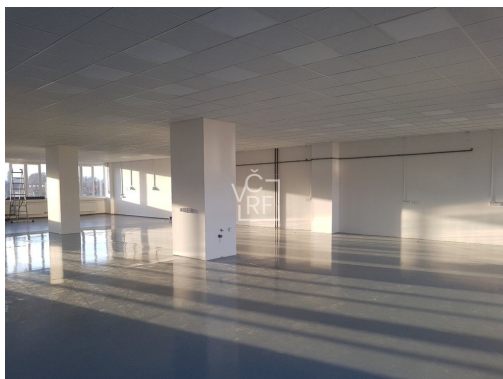

Pronájem - Komerční prostory

číslo zakázky: 0043

Pronájem administrativního - skladového prostoru 2.400 m² v Hradci Králové

Víta Nejedlého, Hradec Králové

120 Kč
za m²/měsíc

Provizi platí budoucí
nájemce

Vyřizuje

Jana Krejcarová

GSM: 602618405

E-mail:

jana.krejcarova@vcfrfreality.cz

Plocha kanceláří:	2400 m²	Druh objektu:	cihlová
Stav objektu:	velmi dobrý	Druh prostor:	Kanceláře
Ostatní:	Výtah	Elektrina:	Elektro - 230 V; Elektro - 400 V
Voda:	Vodovod	Telekomunikace:	Internet
Odpad:	Kanalizace	Energetická náročnost:	G - Mimořádně nevhodná

POPIS NEMOVITOSTI: Dovolujeme si Vám nabídnout pronájem prostorů vhodných pro administrativu (open space, call centrum, datové centrum, výrobu, kompletaci nebo skladování) v klimatizovaných nově zrekonstruovaných prostorách Technologického centra Tesla v centru Hradce Králové. Prostory se nachází v 4. a 5. NP. Obslužnost zajištěna 2 nákladními výtahy. K dispozici vrátnice s ostrahou, optické připojení k internetu, sociální zázemí, dostatek parkovacích míst. Autobusová zastávka před objektem. Možný pronájem i části prostor. Pro více informací kontaktujte makléře. Celková výměra 2.400 m². Ihned k nastěhování.