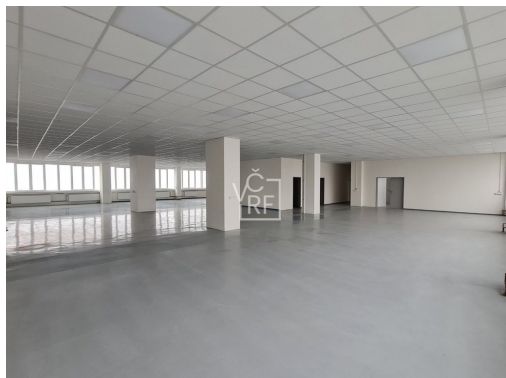

Pronájem - Komerční prostory

číslo zakázky: 0043

Pronájem administrativního - skladového prostoru 2.400 m² v Hradci Králové

Víta Nejedlého, Hradec Králové

120 Kč
za m²/měsíc

Provizi platí budoucí
nájemce

Vyřizuje

Jana Krejcarová

GSM: 602618405

E-mail:

jana.krejcarova@vcfrfreality.cz

Plocha kanceláří:	2400 m²	Druh objektu:	cihlová
Stav objektu:	velmi dobrý	Druh prostor:	Kanceláře
Ostatní:	Výtah	Elektrina:	Elektro - 230 V; Elektro - 400 V
Voda:	Vodovod	Telekomunikace:	Internet
Odpad:	Kanalizace	Energetická náročnost:	G - Mimořádně nevhodná

POPIS NEMOVITOSTI: Dovolujeme si Vám nabídnout pronájem prostorů vhodných pro administrativu (open space, call centrum, datové centrum, výrobu, kompletaci nebo skladování) v klimatizovaných nově zrekonstruovaných prostorách Technologického centra Tesla v centru Hradce Králové. Prostory se nachází v 4. a 5. NP. Obslužnost zajištěna 2 nákladními výtahy. K dispozici vrátnice s ostrahou, optické připojení k internetu, sociální zázemí, dostatek parkovacích míst. Autobusová zastávka před objektem. Možný pronájem i části prostor. Pro více informací kontaktujte makléře. Celková výměra 2.400 m². Ihned k nastěhování.