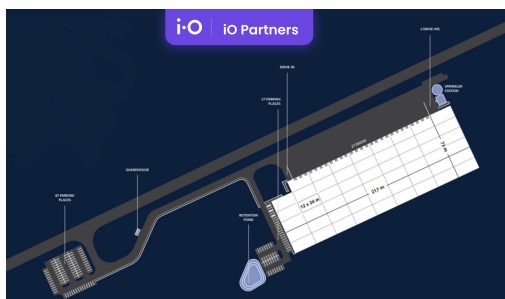

Pronájem - výrobně/ skladovací prostor, 5000 m² - 15630 m²

Nádražní, 47123, Zákupy

Neuvedeno
za měsíc

Vyřizuje

Lenka Jezberová

Tel.: 770 316 177

GSM: +420 778 486 348

E-mail:

lenka.jezberova@iopartner.com

Druh objektu: skeletová

Stav objektu: projekt

Druh prostor: Skladovací

Doprava: silnice; MHD

Energetická náročnost: G - Mimořádně nehospodárná

POPIS NEMOVITOSTI: Nabízíme pronájem komerčních prostor o velikosti od 5 000 m² do 15 630 m² - BEZ PROVIZE. Tyto prostory jsou ideální pro logistiku, lehký průmysl nebo skladování. S moderním zázemím splňují vysoké standardy kvality a díky flexibilitě si můžete vybrat velikost podle svých potřeb.

K dispozici - 9-12 měsíců od podepsání smlouvy

SPECIFIKACE

- světlá výška 10 - 12,4 m
- nosnost podlah 5 t/m²
- modul sloupů 24 x 12 m
- přímý vjezd 3
- doky 27

IO Partners Czechia s.r.o. Na příkopě 1096/21 Praha 11000, Tel.: 770 316 177, E-mail: info@iopartners.com, web: <https://www.iopartners.com/en#utm_source=Realtymix+&utm_medium=Realtymix++link&utm_campaign=Realit>