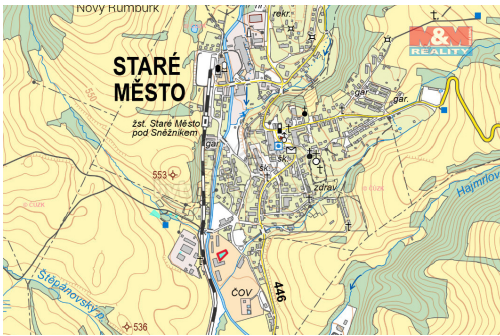

Prodej pozemků v průmyslovém areálu, 796 m², Staré Město

78832, Staré Město

1 490 000 Kč
za nemovitost

Vyřizuje

Vařeková Hana**Tel.:** 800 100 446**GSM:** 296 399 006**E-mail:** info@mmreality.cz**Celková plocha:** 796 m²**Umístění objektu:** klidná část obce**Druh pozemku:** pro komerční výstavbu**Energetická náročnost:** G - Mimořádně nehospodárná

POPIS NEMOVITOSTI: Nabízíme k prodeji pozemek o rozloze 796 m² v obci Staré Město. Katastrální území Staré Město pod Králickým Sněžníkem okres Šumperk. Tento pozemek, je vedený na katastru nemovitostí jako zbořeniště, spadá do kategorie zastavěné plochy a nádvoří. Jeho umístění v průmyslovém areálu nabízí široké možnosti využití. Nemovitost zajišťuje snadnou přípravu pro případnou výstavbu. Pro více informací nás neváhejte kontaktovat. Tato nabídka představuje výjimečnou investiční příležitost s potenciálem pro rozvoj v atraktivní lokalitě.