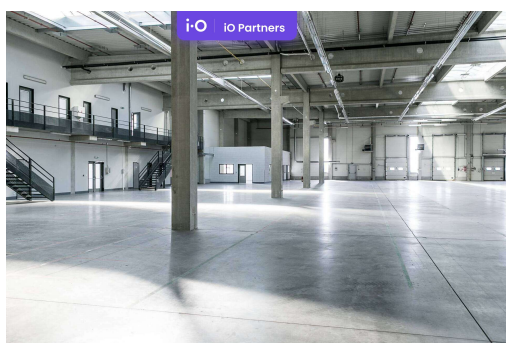

Pronájem - výrobně/ skladovací prostor, 3484 m² - 6988 m²

Na Ohrádkách, 28002, Ovčáry

Neuvedeno
za měsíc

Vyřizuje

Dina Macků

Tel.: 770 316 177

GSM: +420 734 422 421

E-mail:

dina.macku@iopartners.com

Druh objektu: skeletová

Stav objektu: ve výstavbě (hrubá stavba)

Druh prostor: Skladovací

Umístění objektu: okraj obce

Energetická náročnost: C - Vyhovující

POPIS NEMOVITOSTI: Nabízíme pronájem komerčních prostor o velikosti od 3 484 m² do 6 988 m² - BEZ PROVIZE. Tyto prostory jsou ideální pro logistiku, lehký průmysl nebo skladování. S moderním zázemím splňují vysoké standardy kvality a díky flexibilitě si můžete vybrat velikost podle svých potřeb.

K dispozici - ihned

SPECIFIKACE

- světlá výška 10 - 12,4 m
- nosnost podlah 5 t/m²
- modul sloupů 24 x 12 m
- přímý vjezd 2
- doky 5