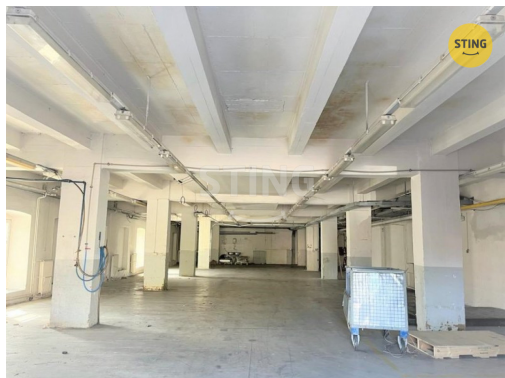

Pronájem - Komerční prostory

číslo zakázky: 131284

Pronájem skladu.

Rybářská, Opava (nečleněná část města), Opava

80 Kč
za m²/měsíc

+ spotřeby a energie

Vyřizuje

Ing. Radka Demčáková

Tel.: 800 10 30 10

GSM: 800 10 30 10

E-mail:

zakaznický.servis@rksting.cz

Plocha kanceláří: 370 m²

Stav objektu: dobrý

Ostatní: Bezbarierový přístup;
Vrátnice; Sociální zařízení

Energetická náročnost: G - Mimořádně nehospodárná

Druh objektu: smíšená

Druh prostor: Skladovací

Umístění objektu: rušná část obce

POPIS NEMOVITOSTI: V zastoupení majitele Vám nabízím k pronájmu skladovací plochu v uzavřeném komerčním areálu. Sklad má celkovou výměru cca 370 m² a je dostupný ze strany dvora, nebo ze strany zadní části /bránou a vraty/ přes oplocený pozemek majitele. K skladové ploše je k dispozici zázemí-šatny a soc. zázemí. Skladovou plochu lze po dohodě rozšířit o další prostory. Dobře dopravně dostupný areál nedaleko centra města. K dispozici vrátnice.