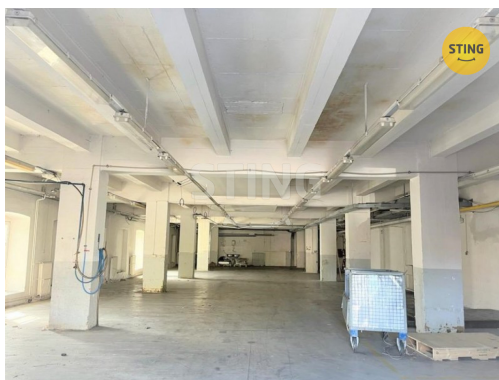

Pronájem - Komerční prostory

číslo zakázky: 131284

Pronájem skladu.

Rybářská, Opava (nečleněná část města), Opava

49 000 Kč
za měsíc

+ spotřeby a energie

Vyřizuje

Ing. Radka Demčáková

Tel.: 800 10 30 10

GSM: 800 10 30 10

E-mail:

zakaznický.servis@rksting.cz