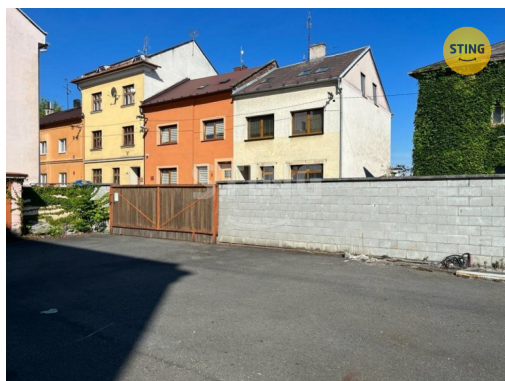

Plocha kanceláří: 370 m²

Stav objektu: dobrý

Ostatní: Bezbarierový přístup;
Vrátnice; Sociální zařízení

Energetická náročnost: G - Mimořádně nehospodárná

Druh objektu: smíšená

Druh prostor: Skladovací

Umístění objektu: rušná část obce

POPIS NEMOVITOSTI: V zastoupení majitele Vám nabízím k pronájmu skladovací plochu v uzavřeném komerčním areálu. Sklad má celkovou výměru cca 370 m² a je dostupný ze strany dvoru, nebo ze strany zadní části /bránou a vraty/ přes oplocený pozemek majitele. K skladové ploše je k dispozici zázemí-šatny a soc. zázemí. Skladovou plochu lze po dohodě rozšířit o další prostory. Dobře dopravně dostupný areál nedaleko centra města. K dispozici vrátnice.