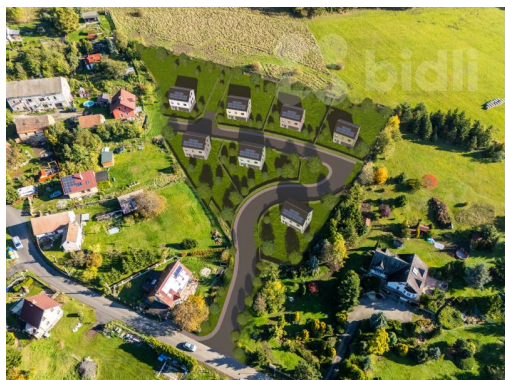

Prodej pozemku pro výstavbu RD v Chuderovci okr. Ústí nad Labem

40002, Chuderovec, Chuderov

3 990 Kč
za m²

Vyřizuje

Eva Hrabáková

Tel.: 774 110 007

GSM: 774 110 007

E-mail: info@bidli.cz