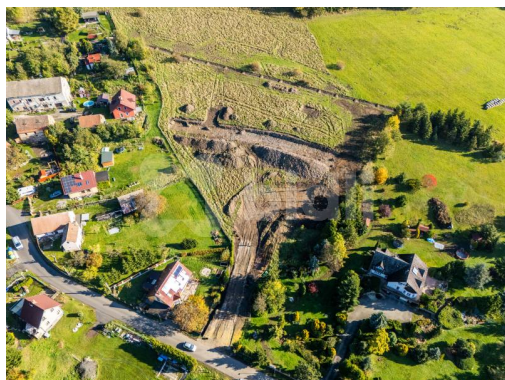

Celková plocha:

625 m²

Druh pozemku:

pro bydlení

POPIS NEMOVITOSTI: Nabízíme k prodeji zasítovaný pozemek o velikosti 625 m² ze souboru šesti atraktivních stavebních pozemků v obci Chuderovec. Ke každému pozemku bude vydáno stavební povolení k výstavbě patrového rodinného domu. Pozemky se nacházejí v klidné lokalitě CHKO s výbornou dostupností do městské infrastruktury. Klidné a zelené prostředí s dobrým spojením na Ústí nad Labem.

Inženýrské sítě: voda, elektrina, kanalizace, vnitřní asfaltová komunikace. Dokončení a kolaudace sítí je naplánována na červenec 2025.

Území bude připraveno pro výstavbu RD vybudováním komunikací a inženýrských sítí -splaškové i dešťové kanalizace, pitného vodovodu, rozvodu NN, veřejného osvětlení, skupinové ČOV vč. přípojky NN a ochrany území před přívalovými vodami. Inženýrské sítě jsou umístěny pod vozovkami a chodníky. Domovní přípojky jsou ukončeny buď v plastových pilířcích s měřením, umístěných na hraně pozemku (přípojka NN) či v revizní kanalizační šachtě na pozemku stavebníka (splašková kanalizace) nebo ve vodoměrné šachtě rovněž na pozemku stavebníka (vodovod).

Lokalita:

Obec Chuderovec leží na okraji Ústí nad Labem, což zajišťuje vynikající dopravní dostupnost do centra města (pouhých 10minut autem). V obci a jejím okolí najdete vše, co potřebujete pro komfortní život, včetně základní občanské vybavenosti. Ústí nad Labem nabízí širokou nabídku služeb, škol, zdravotnických zařízení a obchodů. Obec se nachází v malebné přírodě, v blízkosti lesů a polí, což ocení milovníci přírody a klidného bydlení. S výbornou dostupností na dálnici a vlakové spoje je lokalita ideálním místem pro rodiny i pro ty, kteří hledají pohodlné spojení s