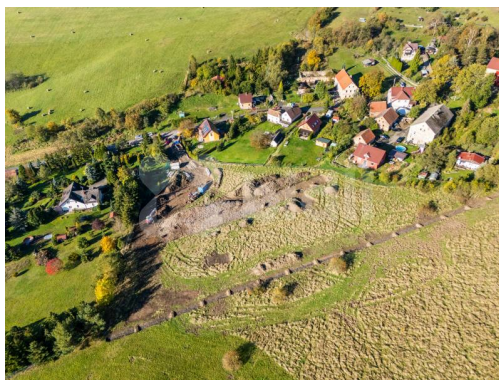

Celková plocha:

625 m²

Druh pozemku:

pro bydlení

POPIS NEMOVITOSTI: Nabízíme k prodeji zasítovaný pozemek o velikosti 625 m² ze souboru šesti atraktivních stavebních pozemků v obci Chuderovec. Ke každému pozemku bude vydáno stavební povolení k výstavbě patrového rodinného domu. Pozemky se nacházejí v klidné lokalitě CHKO s výbornou dostupností do městské infrastruktury. Klidné a zelené prostředí s dobrým spojením na Ústí nad Labem.

Inženýrské sítě: voda, elektrina, kanalizace, vnitřní asfaltová komunikace. Dokončení a kolaudace sítí je naplánována na červenec 2025.

Území bude připraveno pro výstavbu RD vybudováním komunikací a inženýrských sítí -splaškové i dešťové kanalizace, pitného vodovodu, rozvodu NN, veřejného osvětlení, skupinové ČOV vč. přípojky NN a ochrany území před přívalovými vodami. Inženýrské sítě jsou umístěny pod vozovkami a chodníky. Domovní přípojky jsou ukončeny buď v plastových pilířcích s měřením, umístěných na hraně pozemku (přípojka NN) či v revizní kanalizační šachtě na pozemku stavebníka (splašková kanalizace) nebo ve vodoměrné šachtě rovněž na pozemku stavebníka (vodovod).

Lokalita:

Obec Chuderovec leží na okraji Ústí nad Labem, což zajišťuje vynikající dopravní dostupnost do centra města (pouhých 10minut autem). V obci a jejím okolí najdete vše, co potřebujete pro komfortní život, včetně základní občanské vybavenosti. Ústí nad Labem nabízí širokou nabídku služeb, škol, zdravotnických zařízení a obchodů. Obec se nachází v malebné přírodě, v blízkosti lesů a polí, což ocení milovníci přírody a klidného bydlení. S výbornou dostupností na dálnici a vlakové spoje je lokalita ideálním místem pro rodiny i pro ty, kteří hledají pohodlné spojení s