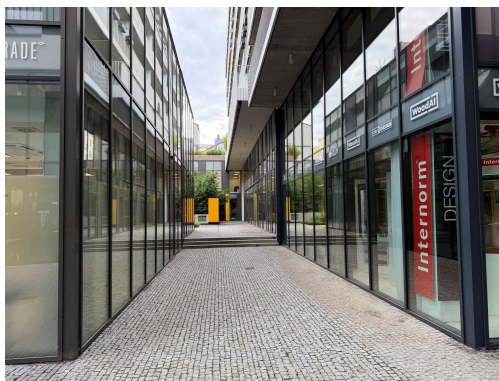

Pronájem - Komerční prostory

číslo zakázky: N02225

Pronájem luxusního obchodního prostoru v Karolina Piazza

Sokolovská, 18600, Praha 8, Praha

119 990 Kč
za měsíc

Vyřizuje

Boleslav Beveláqua

Tel.: 234 095 750

POPIS NEMOVITOSTI: Exkluzivně nabízíme k pronájmu jedinečný obchodní prostor o velikosti 210 m², který se nachází v prestižním projektu Karolina Piazza. Tento prostor je ideální pro kavárnu, obchod nebo luxusní showroom, kde zaujmete svou klientelu díky modernímu designu, výborné viditelnosti a strategické poloze.

Lokalita a okolí:

Prostor se nachází v atraktivním projektu Karolina Piazza, který spojuje frekventované ulice Sokolovská a Křižíkova. Díky této unikátní pasáži zde projde denně velké množství lidí. Lokalita je obklopena populárními restauracemi, kavárnami a kanceláři, což zajišťuje stabilní klientelu.

- Vynikající dopravní dostupnost: Metro Křižíkova a tramvajové zastávky v těsné blízkosti.
- Prestižní prostředí: Moderní architektura a atmosféra dynamicky se rozvíjející čtvrti Karlín.

Využití prostoru: