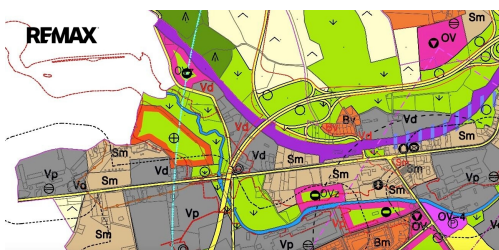

Prodej stavebního pozemku 4 885 m² - Dvory, Karlovy Vary

Karlovy Vary

1 900 Kč
za m²

Vyřizuje

Alexandr Mizjuk

GSM: +420776395579

E-mail:

alexandr.mizjuk@re-max.cz

Celková plocha:	4 885 m²
Inženýrské sítě:	vodovod; kanalizace; plyn; elektřina
Doprava:	vlak; dálnice; silnice; MHD; autobus

Druh pozemku:	pro bydlení
Umístění objektu:	okraj obce

POPIS NEMOVITOSTI: Exkluzivně nabízíme k prodeji stavební pozemek s velkým potenciálem pro různé způsoby využití. Dle územního plánování je určen jako plocha smíšená obytná a rekreační, což umožňuje realizaci projektů od rodinného domu s garáží až po rekreační chatu nebo chalupu s prostornou zahradou a skleníky. Pozemek rovněž umožňuje výstavbu menších komerčních objektů poskytujících služby pro místní obyvatele. Tato nemovitost je skvělou příležitostí nejen pro osobní bydlení či rekreační využití, ale také pro investiční záměry, jako je například rozdělení na menší parcely určené k pronájmu zahrad.

Pozemek je vybaven inženýrskými sítěmi, konkrétně vodovodem a elektřinou, a nachází se v bezprostřední blízkosti centra Karlových Varů, s výbornou dostupností veškeré občanské vybavenosti. Tato lokalita nabízí nejen pohodlí a klid, ale také jedinečný potenciál pro zhodnocení investice. Pokud vás tato nabídka zaujala, neváhejte mě kontaktovat pro další informace nebo domluvu na prohlídce.

Prodávající si vyhrazuje právo vybrat kupujícího na základě jím zvolených kritérií.