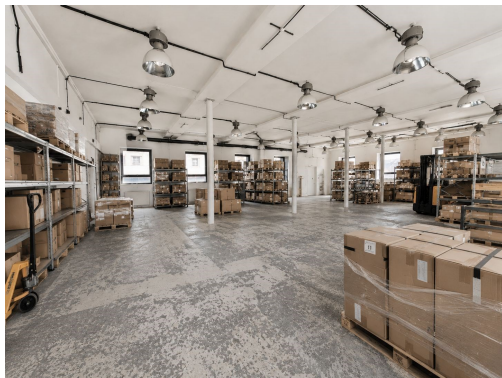

Pronájem prostorných komerčních prostor v centru Brna

Václavská, Brno-střed, Brno

79 900 Kč

za měsíc

+ záloha elektřina a voda dle využití prostoru + 5 000 Kč + DPH paušální služby + kauce + administrativní poplatek

Vyřizuje

Veronika Šimáčková

Tel.: +420 605 229 922

GSM: 420605229922

E-mail: reality@icb.as

Plocha kanceláří:	365 m²	Druh objektu:	cihlová
Stav objektu:	velmi dobrý	Druh prostor:	Skladovací
Ostatní:	Výtah	Doprava:	vlak; dálnice; silnice; MHD
Elektřina:	Elektro - 230 V	Voda:	Místní zdroj vody; Vodovod
Odpad:	Kanalizace	Energetická náročnost:	G - Mimořádně nehospodárná

POPIS NEMOVITOSTI: Nabízíme k pronájmu atraktivní komerční prostory o celkové ploše cca 365 m², situované v přízemí víceúčelového areálu v centru Brna, které jsou k dispozici ihned. Díky výborné viditelnosti z ulice a poloze mezi dvěma rušnými průchody spojujícími areál Václavská jsou ideální pro různé typy komerčních aktivit.

Nájemci mají možnost přizpůsobit si prostory dle vlastních požadavků - jak technicky, tak i rozměrově. Prostor je aktuálně rozdělen na dvě části a k dispozici je dále jedna toaleta.

Vstup do areálu i samotných prostor je možný nepřetržitě. V rámci areálu se nachází kanceláře, kavárny, fitness centrum i rezidenční část s 350 jednotkami, což přináší širokou základnu potenciálních zákazníků. Nájemci mohou využít možnost koupi vjezdové karty za zvýhodněnou částku 1 690 Kč/měsíc včetně DPH. Areál je osvětlený a vjezd možný i pro nákladní vozidla. Nabízíme také možnost umístění reklamy přímo k tramvajové zastávce Václavská (mimo