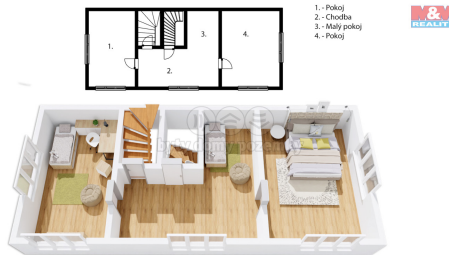

Prodej rodinného domu, 160 m², Hlavňov, Police nad Metují

54954, Police nad Metují

3 880 000 Kč
za nemovitost

Vyřizuje

Bareš Marcel

Tel.: 800 100 446

GSM: 296 399 006

E-mail: info@mmreality.cz

Poloha objektu:	samostatný
Stav objektu:	velmi dobrý
Typ domu:	přízemní
Umístění objektu:	klidná část obce

Druh objektu:	smíšená
Počet podlaží v objektu:	3
Užitná plocha:	160 m²
Energetická náročnost:	G - Mimořádně nevhodná

POPIS NEMOVITOSTI: Nabízíme k prodeji prostorný rodinný dům v malebné části obce Hlavňov, ideální pro ty, kteří hledají klid a soukromí. Tato nemovitost, postavená z kvalitních smíšených materiálů, se nachází na polosamotě s nádherným výhledem z vyhlídky Hvězda a v blízkosti přírodních krás jako Kovářova rokle, stolová hora Ostaš a Ticháčkova kaple. Dům disponuje šesti místnostmi rozloženými přes dvě nadzemní podlaží a jedno podzemní podlaží, což nabízí dostatek prostoru pro rodinný život. Celková užitná plocha činí 160 m². Součástí prodeje je také pozemek o velikosti 1275 m² a garáž. Nemovitost je ve velmi dobrém stavu a je ideální pro ty, kteří hledají klid v blízkosti přírody.