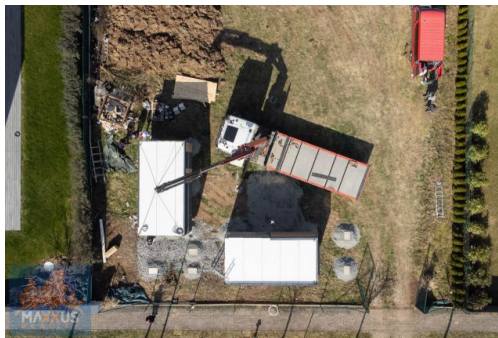

Prodej modulového prefabrikovaného domku 3+kk k celoročnímu užívání

Keltská, 25225, Zbuzany

847 000 Kč

za nemovitost

cena vč. DPH

Vyřizuje

Karel Štaubert

Tel.: 774 489 048

GSM: 608332333

E-mail:

staubert@maxxus.cz

Poloha objektu:	samostatný	Druh objektu:	montovaná
Stav objektu:	novostavba	Počet podlaží v objektu:	1
Typ domu:	patrový	Zastavěná plocha:	36 m²
Užitná plocha:	36 m²	Plocha parcely:	36 m²
Umístění objektu:	klidná část obce	Elektřina:	Elektro - 230 V
Voda:	Vodovod	Topení:	Lokální - elektrické
Odpad:	Kanalizace	Energetická náročnost:	B - Velmi úsporná

POPIS NEMOVITOSTI: Nabízíme k prodeji moderní modulový prefabrikovaný dům s dispozicí 3+kk a užitnou plochou 36 m². Tento dům je ideálním řešením pro ty, kteří hledají praktické a kompaktní bydlení s možností individuálního přizpůsobení. Dispozice: 3+kk Celoroční zateplení sendvičovými panely, Užitná plocha tohoto vzorového domku je 36 m². Možnost objednání individuálního půdorysu domku či interiéru. Moderní a praktický design. Funkční dispozice zahrnuje obývací pokoj s kuchyňským koutem, dvě ložnice a koupelnu se sprchou a přípojkou pračky. Vytápění pomocí elektřiny. Kvalitní materiály a řemeslné zpracování. Flexibilní možnost přizpůsobení interiéru dle vašich potřeb a přání. Ideální řešení pro rodiny, páry nebo jednotlivce. Perfektní pro stálé bydlení nebo jako rekreační objekt. Nízké měsíční náklady! Lze vyhotovit i jako pasivní dům. Modulový dům je možné umístit na vlastní pozemek nebo do vybrané lokality dle vašich preferencí. Přijďte se podívat na náš vzorový dům. Lokalita: Zbuzany. Cena dle individuálního zadání a vybavení začínající od 700 000 Kč bez DPH. Možnost financování úvěrem. Tento vzorový dům je možný po domluvě ihned k odvozu, cenu sdělíme namísto po osobní prohlídce. Nechte se okouzlit jednoduchostí a komfortem modulového bydlení a přijďte si prohlédnout náš vzorový dům! Pro více