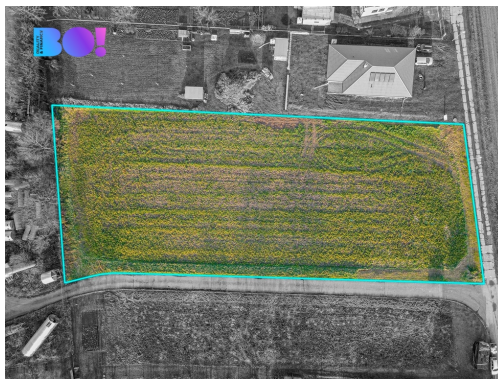

Prodej stavebního pozemku 4329 m², Kyselovice

Kyselovice

6 999 000 Kč
za nemovitost

Vyřizuje

Marie Scheuchová

Tel.: 725 80 80 80

GSM: +420 725 80 80 80

E-mail: info@boreality.cz

Celková plocha: 4 329 m²

Inženýrské sítě: vodovod; kanalizace;
plyn; elektřina

Doprava: dálnice; silnice; autobus

Druh pozemku: pro bydlení

Umístění objektu: klidná část obce

POPIS NEMOVITOSTI: BO!reality Vám nabízí prodej velkého stavebního pozemku v obci Kyselovice, okres Kroměříž.

Pozemek má celkovou výměru 4329 m² a nachází se v klidné části obce. Vedle pozemku je z jedné strany postaven rodinný dům a ze strany druhé další stavební parcela o velikosti 2120m². Pozemek o velikosti cca 43 x 100 m je v územním plánu veden jako BI, tedy bydlení individuální v rodinných domech, které je určené pro výstavbu rodinných domů. Na hranici pozemku se nachází elektřina, vodovod, plyn a kanalizace.

Toto krásné stavení místo je vhodné nejen pro jednotlivce, je možné rozdělení dle požadavků nebo pro investory se zájmem o výstavbu více rodinných domů. Přístupová cesta na pozemek je po asfaltové komunikaci.

Zajistím Vám optimální variantu financování vč. výstavby RD. V případě zájmu neváhejte kontaktovat makléře této nemovitosti. V ceně není zahrnut zprostředkovatelský poplatek ve výši 3%.