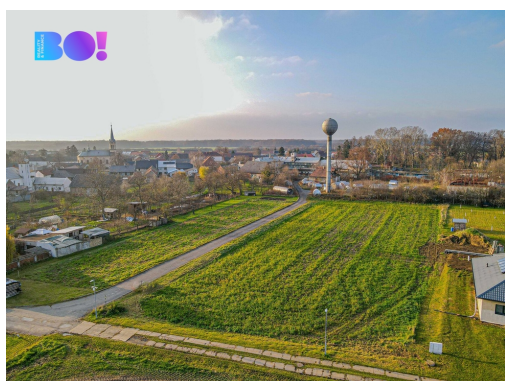

Prodej stavebního pozemku 4329 m², Kyselovice

Kyselovice

6 999 000 Kč
za nemovitost

Vyřizuje

Marie Scheuchová

Tel.: 725 80 80 80

GSM: +420 725 80 80 80

E-mail: info@boreality.cz

Celková plocha: 4 329 m²

Inženýrské sítě: vodovod; kanalizace;
plyn; elektřina

Doprava: dálnice; silnice; autobus

Druh pozemku: pro bydlení

Umístění objektu: klidná část obce

POPIS NEMOVITOSTI: BO!reality Vám nabízí prodej velkého stavebního pozemku v obci Kyselovice, okres Kroměříž.

Pozemek má celkovou výměru 4329 m² a nachází se v klidné části obce. Vedle pozemku je z jedné strany postaven rodinný dům a ze strany druhé další stavební parcela o velikosti 2120m². Pozemek o velikosti cca 43 x 100 m je v územním plánu veden jako BI, tedy bydlení individuální v rodinných domech, které je určené pro výstavbu rodinných domů. Na hranici pozemku se nachází elektřina, vodovod, plyn a kanalizace.

Toto krásné stavení místo je vhodné nejen pro jednotlivce, je možné rozdělení dle požadavků nebo pro investory se zájmem o výstavbu více rodinných domů. Přístupová cesta na pozemek je po asfaltové komunikaci.

Zajistím Vám optimální variantu financování vč. výstavby RD. V případě zájmu neváhejte kontaktovat makléře této nemovitosti. V ceně není zahrnut zprostředkovatelský poplatek ve výši 3%.