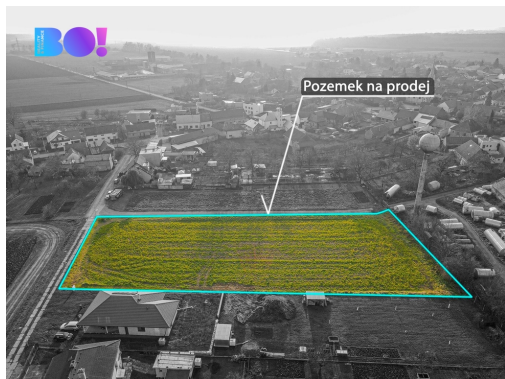

Prodej stavebního pozemku 4329 m², Kyselovice

Kyselovice

6 999 000 Kč
za nemovitost

Vyřizuje

Marie Scheuchová

Tel.: 725 80 80 80

GSM: +420 725 80 80 80

E-mail: info@boreality.cz

Celková plocha: 4 329 m²

Inženýrské sítě: vodovod; kanalizace;
plyn; elektřina

Doprava: dálnice; silnice; autobus

Druh pozemku: pro bydlení

Umístění objektu: klidná část obce

POPIS NEMOVITOSTI: BO!reality Vám nabízí prodej velkého stavebního pozemku v obci Kyselovice, okres Kroměříž.

Pozemek má celkovou výměru 4329 m² a nachází se v klidné části obce. Vedle pozemku je z jedné strany postaven rodinný dům a ze strany druhé další stavební parcela o velikosti 2120m². Pozemek o velikosti cca 43 x 100 m je v územním plánu veden jako BI, tedy bydlení individuální v rodinných domech, které je určené pro výstavbu rodinných domů. Na hranici pozemku se nachází elektřina, vodovod, plyn a kanalizace.

Toto krásné stavení místo je vhodné nejen pro jednotlivce, je možné rozdělení dle požadavků nebo pro investory se zájmem o výstavbu více rodinných domů. Přístupová cesta na pozemek je po asfaltové komunikaci.

Zajistím Vám optimální variantu financování vč. výstavby RD. V případě zájmu neváhejte kontaktovat makléře této nemovitosti. V ceně není zahrnut zprostředkovatelský poplatek ve výši 3%.